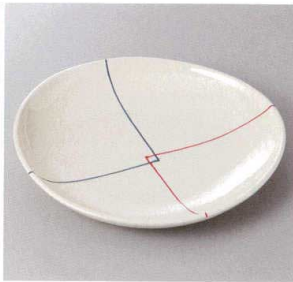

パンフレット番号	問合せ先	電話番号
20651-353	株式会社クイックパック	0564-59-3525

Large Dish 丸盛皿 | 353

353-1-2J 4,600円
織部タタラ丸皿 18×17×2.5cm

353-2-37J 2,920円
赤絵小花6.0皿 18.2×2.5cm

353-3-56J 2,700円
青白磁友禅影丸6.0皿 18.8×3cm

353-4-32J 2,100円
朱巻囀6.0皿 18.8×3cm

353-5-2J 2,500円
染付吉文字6.0皿 18.2×3.2cm

353-6-71J 2,550円
結び一珍6.0皿 21×20×3.2cm

353-7-2J 2,500円
丸紋山水6.0皿 18×2.8cm

353-8-60J 2,000円
赤彩花花型7.0皿 22×3cm

353-9-32J 2,150円
月光丸液6.0皿 20.4×2.8cm

353-10-33J 1,300円
青い月20cm丸皿 20.5×2.2cm

353-11-8J 1,200円
ハスイ十草海翹9吋スープ 23×4.8cm

353-12-8J 1,200円
ハスイ十草チタンマット9吋スープ 23×4.8cm

353-13-36J 1,200円
エンボスマット クリームプレート 21.2×2.8cm

353-14-36J 1,200円
エンボスマット グレープレート 21.2×2.8cm

353-15-36J 1,200円
エンボスマット グリーンプレート 21.2×2.8cm

353-23-31J 960円 反型7.0皿 23.8×3.4cm
353-24-31J 710円 反型6.0皿 18.6×2.6cm

ノワール

ブラン

琉球三味十草

琉球三味芽吹き

刺身・向付

中鉢・小鉢・組小鉢

小付 珍味