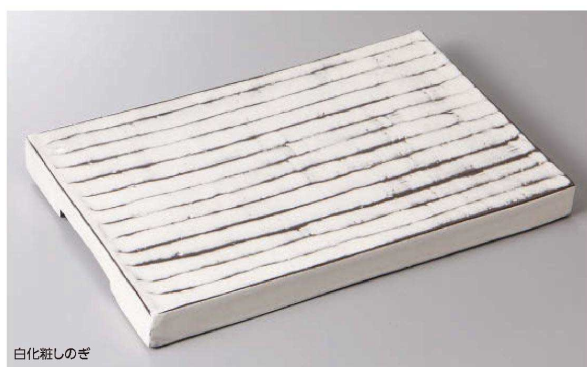

358-9-58J 10,000円 長角皿大 28×18×2.4cm

358-10-58J 7,300円 長角皿小 24×13×2.4cm