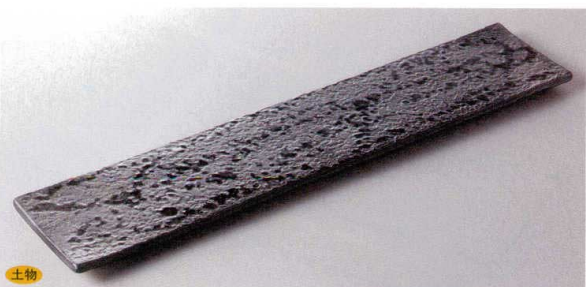

363-5-23J 5,800円 萌蜆長角大皿 31.7×15.5×2.3cm

363-6-33J 4,100円 金結晶岩肌長角36cm皿 35.5×12×1.2cm

363-7-82J 4,400円 友楽ブルー14号長平皿 20入 44.5×9.2×2cm

363-8-82J 4,200円 友楽ブルー14号細長平皿 20入 45.5×6.5×1.5cm

363-9-82J 4,400円 友楽油滴天目14号長平皿 20入 44.5×9.2×2cm

363-10-82J 4,200円 友楽油滴天目14号細長平皿 20入 45.5×6.5×1.5cm

刺身・向付

中鉢・小鉢・組小鉢

小付・珍珠

松花堂・蓋向・
円菓子碗・小吸碗

むし碗・土瓶むし

前菜皿

仕切皿・焼物皿・
付皿