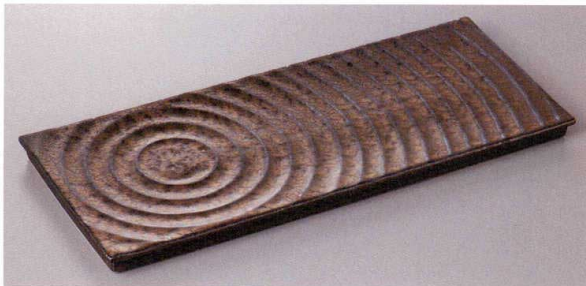

パンフレット番号	問合せ先	電話番号
20651-363	株式会社クイックパック	0564-59-3525

Large Dish 長角盛皿 363

363-1-26J 11,000円 金彩長皿(大) 54×12.5×2.5cm

363-2-22J 6,750円 粉引拭取りカタ彫12.0皿 37×14.5×4cm

363-3-26J 6,800円 金結晶波紋長角 35.5×15×1.8cm

363-4-58J 3,000円 黒吹筋入市松長皿 34.7×12.7×2.8cm

363-5-23J 5,800円 萌蜆長角大皿 31.7×15.5×2.3cm

363-6-33J 4,100円 金結晶岩肌長角36cm皿 35.5×12×1.2cm

363-7-82J 4,400円 友楽ブルー14号長平皿 20入 44.5×9.2×2cm

363-8-82J 4,200円 友楽ブルー14号細長平皿 20入 45.5×6.5×1.5cm

363-9-82J 4,400円 友楽油滴天目14号長平皿 20入 44.5×9.2×2cm

363-10-82J 4,200円 友楽油滴天目14号細長平皿 20入 45.5×6.5×1.5cm

刺身・向付

中鉢・小鉢・組小鉢

小付・珍珠

松花堂・蓋向・
円菓子碗・小吸碗

むし碗・土瓶むし

前菜皿

仕切皿・焼物皿・
付皿