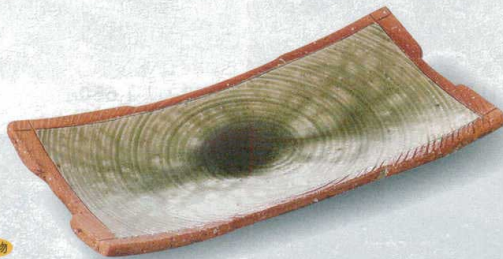

付出皿・焼物皿・
仕切皿

天皿・香水

組皿・和皿
餃々皿・小皿

盛皿・オードブル

大鉢・盛鉢・組鉢・
組井・ボール

酒肴・箸置き・桌上小物
箸スプーン・ペンゲ・灰皿

割烹の華

変形盛皿

粋にとられない姿が楽しい
かぶき物のうつつわ。
自由な形は盛り付けも自在。
自由な発想な料理も
余裕で受け止めます。

土物

380-1-1J 9,800円 伊賀灰釉うず巻長角大皿(手造) 33×16.5×4.5cm

380-2-27J 9,500円 ビード口欄目長皿 43×15×6cm

笹型

380-3-23J 10,000円 長皿(大)白 52.4×15×4.2cm
380-4-23J 6,000円 長皿(中)白 44×10.5×2.8cm
380-5-23J 2,300円 長皿(小)白 30.3×7.5×2.7cm