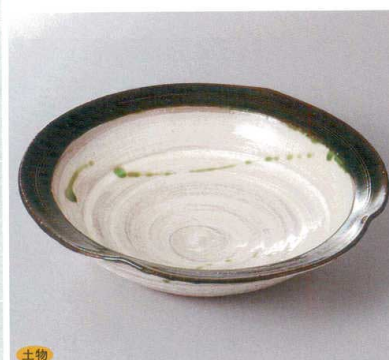

410-1-22J 11,500円 トルコ青飛びカンナ8.0鉢 23.3×5.6cm

410-2-2J 7,500円 淡青磁オリガミ大鉢 24.3×24.3×8.8cm

410-3-48J 6,000円 織部山水8.0鉢 24.5×7.5cm

410-4-22J 6,000円 黒織部流し8.0ボール 24.5×8.5cm

410-5-2J 5,800円 高山寺花形8.0鉢 24.5×6.5cm

410-6-33J 5,500円 黒伊賀茶吹荒ソギ大鉢 23×9cm

410-7-2J 5,500円 織部内白四方押し鉢 23.3×22.5×6.3cm

410-8-2J 5,500円 内黒織部四方押し鉢 23.5×22.5×6.3cm

410-9-2J 5,400円 淡青磁ロクベタマゴ鉢 22.9×22×6.6cm

410-10-22J 4,700円 天目白流8.0盛鉢 23.7×6.2cm

410-11-58J 3,600円 黒彩24cm平鉢 24.3×6.1cm

410-12-57J 2,100円 白うのふ花型ボール23cm 23.3×6.5cm