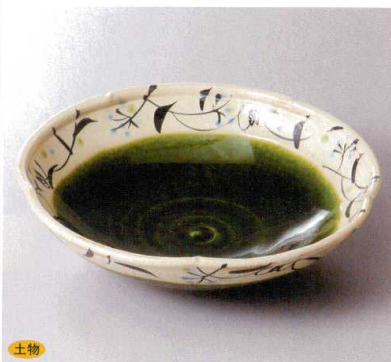

パンフレット番号	問合せ先	電話番号
20651-417	株式会社クイックパック	0564-59-3525

Large Bowl / Warp Bowl 大鉢・盛鉢 417

強化 春結晶

417-1-73J 5,580円 7.0ボール 20.5×5.5cm
417-2-73J 1,840円 4.0ボール 12.8×4.2cm

417-3-23J 6,000円 湖水青白どら鉢 21.5×5.8cm

織部ドット&ブラック

417-4-23J 4,800円 L平鉢 21.8c×5cm
417-5-23J 3,800円 M平鉢 17×4.2cm

刺身・向付
中鉢・小鉢・組小鉢
小付・珍珠

織部ドット&ホワイト

417-6-23J 4,800円 L平鉢 21.8c×5cm
417-7-23J 3,800円 M平鉢 17×4.2cm

土物

417-8-25J 4,800円 織部草花輪花7.0鉢 20.3×6.5cm

土物

417-9-25J 4,800円 ア×釉草花輪花7.0鉢 20.3×6.5cm