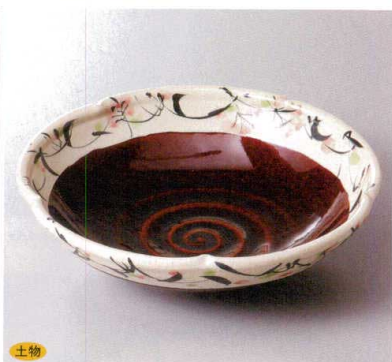

417-4-23J 4,800円 L平鉢 21.8c×5cm
417-5-23J 3,800円 M平鉢 17×4.2cm

刺身・向付
中鉢・小鉢・組小鉢
小付・珍珠

織部ドット&ホワイト

417-6-23J 4,800円 L平鉢 21.8c×5cm
417-7-23J 3,800円 M平鉢 17×4.2cm

土物

417-8-25J 4,800円 織部草花輪花7.0鉢 20.3×6.5cm

土物

417-9-25J 4,800円 ア×釉草花輪花7.0鉢 20.3×6.5cm

松花堂蓋向・
円菓子碗・小吸碗
むし碗・土瓶むし
前菜皿

417-10-24J 1,600円 オーロラ6.5深鉢 20.2×6.2cm

417-11-32J 1,180円 粉引手描万磨7.0深皿 21.5×4.5cm

417-12-10J 1,520円 手描 山ぶどう煮物鉢 16.5×5cm

仕切皿・焼物皿
付皿・焼物皿
天皿・香水
組皿・和皿
銘々皿・小皿

417-13-10J 1,520円 手描 赤濃木の葉煮物鉢 16.5×5cm