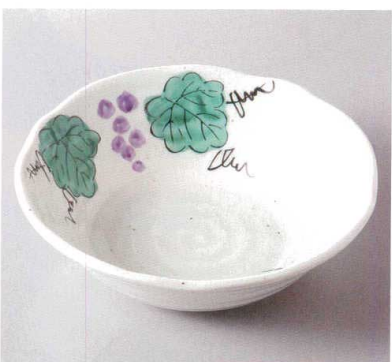

パンフレット番号	問合せ先	電話番号
20651-417	株式会社クイックパック	0564-59-3525

Large Bowl / Warp Bowl 大鉢・盛鉢 417

強化 春結晶

417-1-73J 5,580円 7.0ボール 20.5×5.5cm
417-2-73J 1,840円 4.0ボール 12.8×4.2cm

417-3-23J 6,000円 湖水青白どら鉢 21.5×5.8cm

織部ドット&ブラック

417-4-23J 4,800円 L平鉢 21.8c×5cm
417-5-23J 3,800円 M平鉢 17×4.2cm

刺身・向付
中鉢・小鉢・組小鉢
小付・珍珠

織部ドット&ホワイト

417-6-23J 4,800円 L平鉢 21.8c×5cm
417-7-23J 3,800円 M平鉢 17×4.2cm

土物

417-8-25J 4,800円 織部草花輪花7.0鉢 20.3×6.5cm

土物

417-9-25J 4,800円 ア×釉草花輪花7.0鉢 20.3×6.5cm

松花堂蓋向・
円菓子碗・小吸碗
むし碗・土瓶むし
前菜皿

417-10-24J 1,600円 オーロラ6.5深鉢 20.2×6.2cm

417-11-32J 1,180円 粉引手描万磨7.0深皿 21.5×4.5cm

417-12-10J 1,520円 手描 山ぶどう煮物鉢 16.5×5cm

仕切皿・焼物皿
付皿・焼物皿
天皿・香水
組皿・和皿
銘々皿・小皿

417-13-10J 1,520円 手描 赤濃木の葉煮物鉢 16.5×5cm