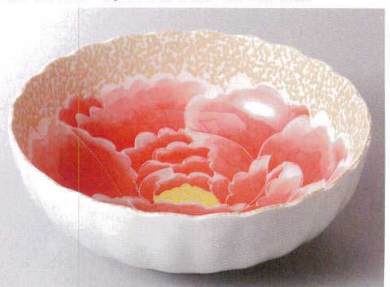

前菜皿

419-10-32J 1,980円 粉引手描万暦7.0鉢 21.5×6.5cm

419-11-77J 1,800円 白流水まゆ型小鉢中 16×14×7cm

419-12-34J 1,680円 6.8ボール 21.3×8.3cm

付出血・焼物皿・
仕切皿

天皿・香水

組和皿
組々皿・小皿

盛皿・オードブル

419-14-57J 1,700円 古伊万里唐草6.0鉢 19×7cm

419-15-30J 1,600円 桃山牡丹 藍菊型6.8鉢 24×20.6×7.4cm

419-16-30J 1,600円 桃山牡丹 紅菊型6.8鉢 24×20.6×7.4cm

大鉢 盛鉢・組鉢・
組井 ボール
酒器・普賢寺 卓上小物
箸スライダ グレ 灰皿