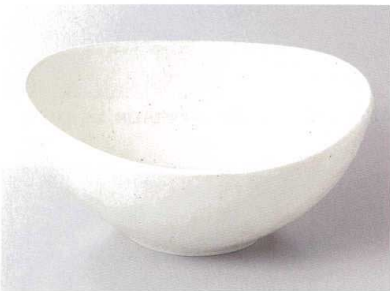

パンフレット番号	問合せ先	電話番号
20651-421	株式会社クイックパック	0564-59-3525

Large Bowl / Warp Bowl 大鉢・盛鉢 421

421-1-57J 850円 古伊万里唐草7.0深皿 22×4.7cm

421-2-31J 900円 錆飛びカンナ麺皿 21×5.2cm

421-3-34J 880円 藍十華6.8深皿 21×5.2cm

421-4-51J 860円 風車白5.0ボール 16×5.5cm

421-5-25J 850円 丸小紋4.8ボール 15.5×5.4cm

421-6-33J 980円 たちばな煮物鉢 17×4.9cm

421-7-36J 830円 雪粉引楕円5.0鉢 16×15.3×7cm

421-8-32J 810円 パール藍樹7寸浅皿 21.5×4.8cm

421-9-23J 1,350円 美濃伊賀5.5ボール 17×6cm

421-10-78J 810円 プルロール反70深皿 21.5×4.5cm

421-11-36J 850円 藍染ぶどう6.8深皿 20.8×5.2cm

421-12-31J 740円 鳴門唐草種皿 21×5cm

421-13-32J 580円 窯変紺六兵5.5浅鉢 80入 17×4.9cm

421-14-27J 900円 十華流5.5鉢 16.8×16.5×6.2cm

421-15-27J 600円 十華流4.5鉢 14×14×5cm

刺身・向付
中鉢・小鉢・組小鉢
小付・珍味

松花堂・蓋向・
円菓子碗・小吸碗
むし碗・土瓶むし