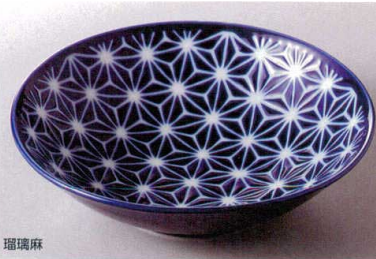

瑠璃なみ

435-1-57J 750円 5.0鉢 17×5cm  
435-2-57J 600円 4.0鉢 14.2×4.7cm

瑠璃麻

435-3-57J 750円 5.0鉢 17×5cm  
435-4-57J 600円 4.0鉢 14.2×4.7cm

京十草

435-5-31J 490円 5.0浅鉢 16.7×3.9cm  
435-6-31J 410円 4.0浅鉢 13.9×3.7cm  
435-7-31J 340円 3.3浅鉢 11×3.4cm

リース

435-8-48J 650円 5.0浅鉢 17×4cm  
435-9-48J 510円 4.0浅鉢 14.2×4.4cm  
435-10-48J 450円 3.3浅鉢 11.4×3.6cm

菊花紋青

435-11-48J 650円 5.0浅鉢 16×4.5cm  
435-12-48J 510円 4.0浅鉢 13.5×4.4cm  
435-13-48J 450円 3.3浅鉢 11×3.4cm

夢の花

435-14-48J 650円 5.0浅鉢 16×4.5cm  
435-15-48J 510円 4.0浅鉢 13.5×4.4cm  
435-16-48J 440円 3.3浅鉢 11×3.4cm

新十草

435-17-43J 530円 5.0浅鉢 17.2×5cm  
435-18-43J 440円 4.0浅鉢 14.2×4cm

菊唐草

435-19-48J 650円 5.0浅鉢 17×4cm  
435-20-48J 510円 4.0浅鉢 14.2×4.5cm  
435-21-48J 450円 3.3浅鉢 11.4×3.6cm