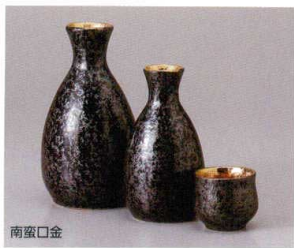

南蛮口金
445-10-43J 2,530円 2号徳利 10入 7.8x14cm 約290cc
445-11-43J 1,750円 1号徳利 20入 6.3x11.4cm 約150cc
445-12-43J 1,420円 <小>い呑 4.8x4.3cm 約50cc

刺身・向付
中鉢・小鉢・組小鉢
小付・珍珠