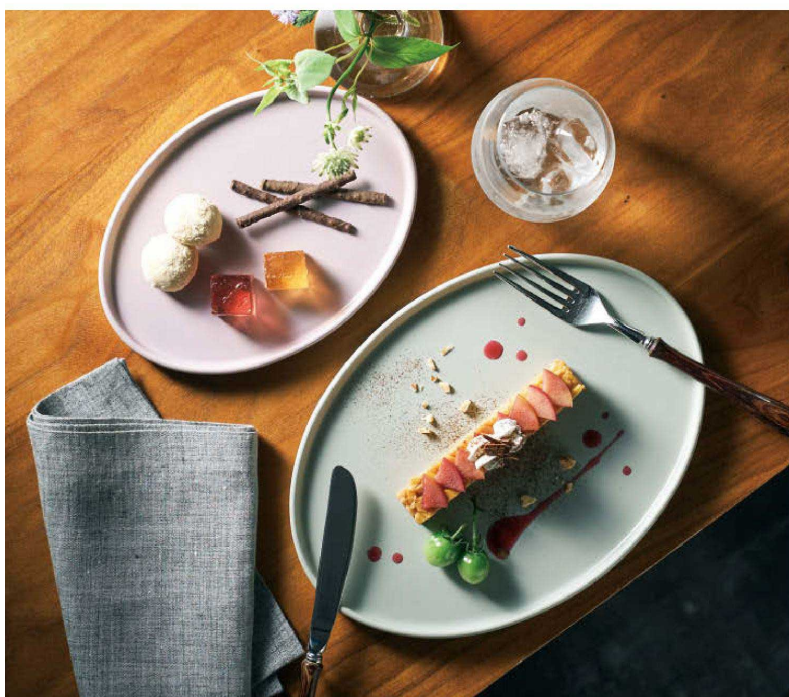

パンフレット番号	問合せ先	電話番号
20651-45	株式会社クイックパック	0564-59-3525

MIYABI NEO STYLE | LUXURY_04

— ITALIAN

4. ITALIAN
Dolce
THE TABLEWARE COLLECTION
FOR PROFESSIONAL.

デザインや形状のバリエーションも豊富。
面を広く使うことでより大胆な盛り付けを実現。

45-1-24J ¥3,200
Hydrangea (ハイドランジア)
Ca-nya (ライトグレー)
20.5×14.2×2.4cm

45-2-24J ¥4,500
Hydrangea (ハイドランジア)
22.5cmオーバルプレート (ライトグレー)
22.5×16.4×1.4cm

45-3-24J ¥2,900
Hydrangea (ハイドランジア)
19.5cmオーバルプレート (モーヴピンク)
19.5×14.2×1.4cm