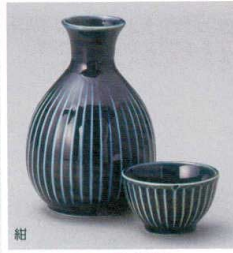

紺
450-11-58J 1,600円
そぎ目徳利 8.5×12cm 260cc
450-12-58J 570円
盃 6×3.8cm 40cc