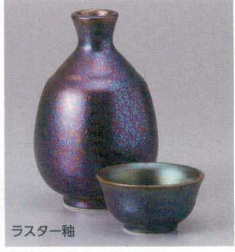

ラスター釉
450-9-43J 1,750円
黒徳利 10入 8.2×12.8cm 約290cc
450-10-43J 820円
黒盃 6.6×3.5cm 約60cc