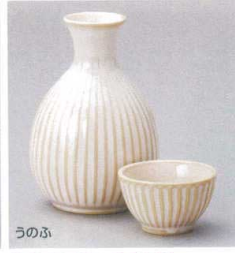

うのふ
450-13-58J 1,600円
そぎ目徳利 8.5×12cm 260cc
450-14-58J 570円
盃 6×3.8cm 40cc