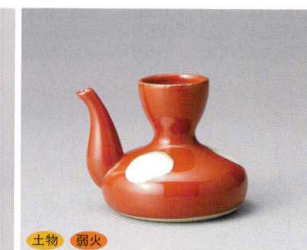

土物 弱火

451-12-32J 1,500円
赤乳白流し2号かんぴん
6入 約420cc

松花堂・鹿向・
円菓子碗・小吸碗
むし碗・土瓶むし