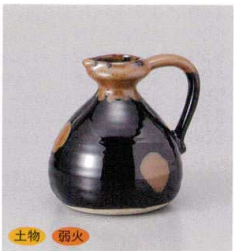

カッパ

451-9-48J 1,650円  
燗瓶3号 1入 14.1×12cm 約500cc  
451-10-48J 220円  
盃 4.7×4.5cm

451-11-48J 850円  
カッパ燗瓶1号  
6入 11×9.6cm 約150cc

土物 弱火

451-12-32J 1,500円  
赤乳白流し2号かんぴん  
6入 約420cc

松花堂・鹿向・  
円菓子碗・小吸碗  
むし碗・土瓶むし

土物 弱火

451-13-2J 3,000円  
天目手付4号燗瓶  
1入 13×14cm 約850cc

土物 弱火

451-14-2J 1,500円  
天目手付2号燗瓶  
5入 11×12.5cm 約500cc

土物 弱火

451-15-2J 1,200円  
天目手付1.5号燗瓶  
6入 10×10.5cm 約350cc

土物 弱火 赤

451-16-2J 3,000円  
手付4号燗瓶 1入 13×14cm 約850cc  
451-17-2J 1,500円  
手付2号燗瓶 5入 10.5×12cm 約500cc