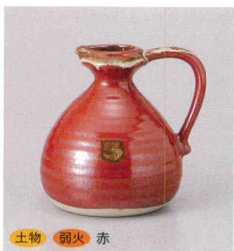

土物 弱火

451-13-2J 3,000円  
天目手付4号燗瓶  
1入 13×14cm 約850cc

土物 弱火

451-14-2J 1,500円  
天目手付2号燗瓶  
5入 11×12.5cm 約500cc

土物 弱火

451-15-2J 1,200円  
天目手付1.5号燗瓶  
6入 10×10.5cm 約350cc

土物 弱火 赤

451-16-2J 3,000円  
手付4号燗瓶 1入 13×14cm 約850cc  
451-17-2J 1,500円  
手付2号燗瓶 5入 10.5×12cm 約500cc

土物 弱火

451-18-2J 1,200円  
赤手付1.5号燗瓶  
6入 10×10.5cm 約350cc

前菜皿

仕切皿  
付出皿・焼物皿

天皿・香水

織部

451-19-32J 4,150円 骨酒岩魚(大) 1入 32×8.2×11.5cm 約750cc  
451-20-32J 3,800円 岩魚(小) 1入 28×8×10cm 約550cc  
451-21-32J 560円 骨酒盃 8.5×3.4cm