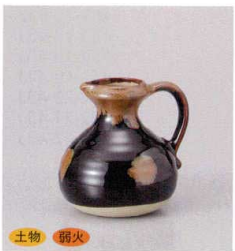

カッパ

451-9-48J 1,650円  
燗瓶3号 1入 14.1×12cm 約500cc  
451-10-48J 220円  
盃 4.7×4.5cm

451-11-48J 850円  
カッパ燗瓶1号  
6入 11×9.6cm 約150cc

土物 弱火

451-12-32J 1,500円  
赤乳白流し2号かんぴん  
6入 約420cc

松花堂・鹿向・  
円菓子碗・小吸碗  
むし碗・土瓶むし

土物 弱火

451-13-2J 3,000円  
天目手付4号燗瓶  
1入 13×14cm 約850cc

土物 弱火

451-14-2J 1,500円  
天目手付2号燗瓶  
5入 11×12.5cm 約500cc

土物 弱火

451-15-2J 1,200円  
天目手付1.5号燗瓶  
6入 10×10.5cm 約350cc

土物 弱火 赤

451-16-2J 3,000円  
手付4号燗瓶 1入 13×14cm 約850cc  
451-17-2J 1,500円  
手付2号燗瓶 5入 10.5×12cm 約500cc