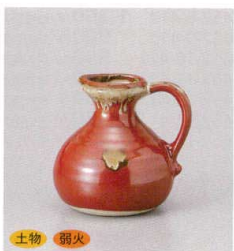

土物 弱火

451-13-2J 3,000円  
天目手付4号燗瓶  
1入 13×14cm 約850cc

土物 弱火

451-14-2J 1,500円  
天目手付2号燗瓶  
5入 11×12.5cm 約500cc

土物 弱火

451-15-2J 1,200円  
天目手付1.5号燗瓶  
6入 10×10.5cm 約350cc

土物 弱火 赤

451-16-2J 3,000円  
手付4号燗瓶 1入 13×14cm 約850cc  
451-17-2J 1,500円  
手付2号燗瓶 5入 10.5×12cm 約500cc

土物 弱火

451-18-2J 1,200円  
赤手付1.5号燗瓶  
6入 10×10.5cm 約350cc

前菜皿

仕切皿  
付出皿・焼物皿

天皿・香水

織部

451-19-32J 4,150円 骨酒岩魚(大) 1入 32×8.2×11.5cm 約750cc  
451-20-32J 3,800円 岩魚(小) 1入 28×8×10cm 約550cc  
451-21-32J 560円 骨酒盃 8.5×3.4cm