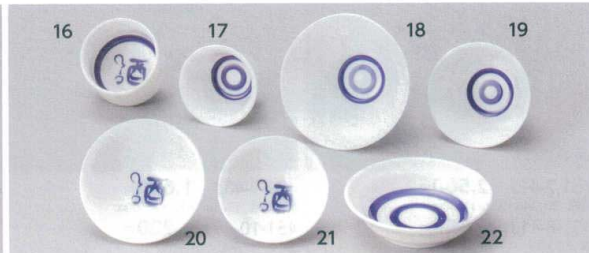

パンフレット番号	問合せ先	電話番号
20651-452	株式会社クイックパック	0564-59-3525

452 酒器 Sake Goods

容量(cc)は満水時目安です。

刺身・向付

中鉢・小鉢・組小鉢  
小付・珍味

- 452-1-41・32J 1,450円 きき酒3号徳利 10入 7×11.8cm 約430cc
- 452-2-41・32J 1,150円 きき酒2号徳利 10入 6×17.5cm 約260cc
- 452-3-41・32J 850円 きき酒1号徳利 20入 5.3×13.2cm 約150cc

- 452-4-32J 2,900円 きき酒徳利5号 8.3×24.5cm 約860cc
- 452-5-32J 990円 きき酒正一合燗 7×4.5×13cm 約180cc
- 452-6-32J 410円 きき酒 切立二本筋蓋 4.5×5.5cm 約50cc
- 452-7-32J 410円 きき酒 切立一本筋蓋 4.5×5.5cm 約50cc

松花堂・童向・  
円菓子碗・小吸碗

むし碗・土瓶むし

前菜皿

- 452-8-41J 1,350円 きき酒1合蓋 10入 8.2×7.2cm 約230cc
- 452-9-41J 900円 蛇の目8勺蓋 7×6.5cm 約170cc
- 452-10-41J 550円 蛇の目5勺蓋 6.2×5.7cm 約110cc
- 452-11-41J 420円 きき酒3勺蓋 5.2×4.7cm 約60cc
- 452-12-41J 390円 きき酒2.5勺蓋 5×4.3cm 約50cc
- 452-13-41J 320円 きき酒2勺蓋 4.5×3.9cm 約30cc
- 452-14-41J 680円 蛇の目大平ぐい呑 7.6×6cm 120cc
- 452-15-41J 700円 蛇の目冷酒杯 6.3×7.2cm 110cc