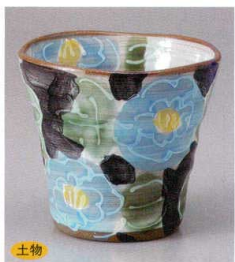

土物
457-18-1J 1,300円
灰釉流し水割りカップ
10入 9.5×9.2×9.5cm 約370cc

457-19-34J 1,200円
白釉ハケマルチカップ
10入 9×9cm 約320cc

457-20-34J 1,200円
黒釉ハケマルチカップ
10入 9×9cm 約320cc

457-21-2J 1,300円
丸十草焼酎カップ
10×9cm 約300cc

土物
457-22-33J 1,100円
赤いボタンフリーカップ
10入 9×8cm 約350cc

土物
457-23-33J 1,100円
赤桜フリーカップ
10入 15×8.2×2.5cm 約350cc

土物
457-24-33J 1,100円
紫桜フリーカップ
10入 9×8cm 約350cc

土物
457-25-33J 1,100円
青いボタンフリーカップ
10入 9×8cm 約350cc

刺身・向付
中鉢・小鉢・組小鉢
小付・珍珠
松花堂・蓋向
円菓子碗・小吸碗
むし碗・土瓶むし
前菜皿
仕切皿
付出血・焼物皿
天皿・香水
組皿・和皿
銘々皿・小皿
盛皿・オードル
大鉢・盛鉢・組鉢
組丼・ボール
酒器・着置き・卓上小物
箸スランレングス灰皿