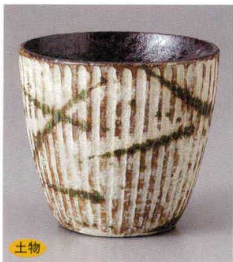

土物
457-10-41J 1,500円
ブルー粉引ゴブレット
10入 8.5×9cm 約250cc

土物
457-11-43J 1,420円
二重保温ガラスロック青磁刷毛
10入 9×9.1cm 約270cc

土物
457-12-43J 1,420円
二重保温ガラスロックいぶし天目
10入 9×9.1cm 約270cc

457-13-35J 1,350円
ストライプ(黒)マルチカップ
10入 9×9cm 約350cc

457-14-35J 1,350円
ストライプ(白)マルチカップ
10入 9×9cm 約350cc

土物
457-15-1J 1,300円
錆太十草焼酎カップ
10入 8.5×8.9cm 約340cc

土物
457-16-51J 1,300円
かいらぎ織部吹きロックカップ
10入 8.8×8.2cm 約250cc

土物
457-17-51J 1,300円
かいらぎアメ吹きロックカップ
10入 8.8×8.2cm 約250cc