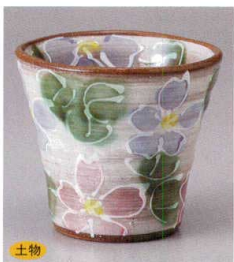

土物
457-18-1J 1,300円
灰釉流し水割りカップ
10入 9.5×9.2×9.5cm 約370cc

457-19-34J 1,200円
白釉ハケマルチカップ
10入 9×9cm 約320cc

457-20-34J 1,200円
黒釉ハケマルチカップ
10入 9×9cm 約320cc

457-21-2J 1,300円
丸十草焼酎カップ
10×9cm 約300cc

土物
457-22-33J 1,100円
赤いボタンフリーカップ
10入 9×8cm 約350cc

土物
457-23-33J 1,100円
赤桜フリーカップ
10入 15×8.2×2.5cm 約350cc

土物
457-24-33J 1,100円
紫桜フリーカップ
10入 9×8cm 約350cc

土物
457-25-33J 1,100円
青いボタンフリーカップ
10入 9×8cm 約350cc

刺身・向付
中鉢・小鉢・組小鉢
小付・珍珠
松花堂・蓋向
円菓子碗・小吸碗
むし碗・土瓶むし
前菜皿
仕切皿
付出血・焼物皿
天皿・香水
組皿・和皿
銘々皿・小皿
盛皿・オードル
大鉢・盛鉢・組鉢
組丼・ボール
酒器・着置き・卓上小物
箸スランレングス灰皿