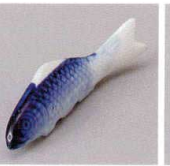

477-29-8J 270円
赤かに箸置き
7×2.5×1.6cm

477-30-00J 300円
鉄赤豆玉箸置き
5.5×3.4×1.5cm

477-31-34J 250円
鯛箸置き
300入 5×3.6cm

477-32-8J 220円
輸入品
ヒラメはしおき
5×5cm

477-33-8J 220円
鯉箸置き
8×2.3×2.5cm

477-34-00J 270円
いか箸置き
7.5×2.3×2.1cm

477-35-00J 270円
たご箸置き
7.3×2.2×1.7cm

477-36-00J 350円
柿ベア箸置き
5.6×3×1.5cm

477-37-8J 300円
柿箸置き
2.8×2.6×1.7cm

477-38-8J 220円
きゅうり箸置き
7×1.5×1.9cm

477-39-8J 250円
大根箸置き
7×2.8cm

477-40-00J 250円
なす箸置き
6.8×1×1.9cm

477-41-00J 270円
ハクサイ箸置き
6.3×2.3×2.1cm