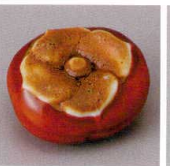

477-29-8J 270円
赤かに箸置き
7×2.5×1.6cm

477-30-00J 300円
鉄赤豆玉箸置き
5.5×3.4×1.5cm

477-31-34J 250円
鯛箸置き
300入 5×3.6cm

477-32-8J 220円
輸入品
ヒラメはしおき
5×5cm

477-33-8J 220円
鯉箸置き
8×2.3×2.5cm

477-34-00J 270円
いか箸置き
7.5×2.3×2.1cm

477-35-00J 270円
たご箸置き
7.3×2.2×1.7cm

477-36-00J 350円
柿ベア箸置き
5.6×3×1.5cm

477-37-8J 300円
柿箸置き
2.8×2.6×1.7cm

477-38-8J 220円
きゅうり箸置き
7×1.5×1.9cm

477-39-8J 250円
大根箸置き
7×2.8cm

477-40-00J 250円
なす箸置き
6.8×1×1.9cm

477-41-00J 270円
ハクサイ箸置き
6.3×2.3×2.1cm