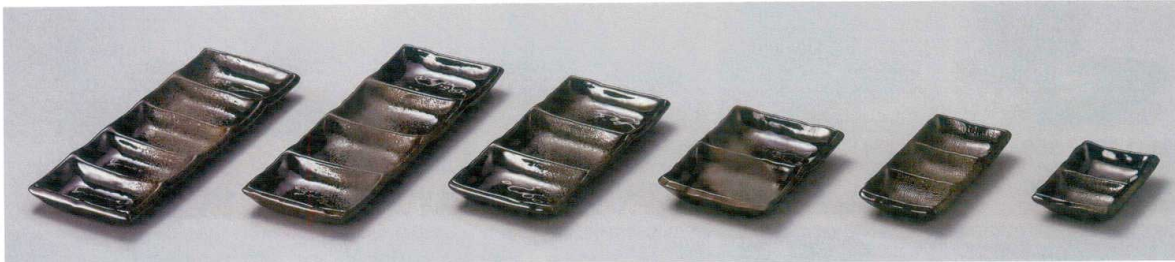

容量(cc)は満水時目安です。

そば用品、めん皿、めん鉢

丼そば丼

多用鍋、三升、煮付盆、蓋井、磁器、大木、毛料

茶碗

湯呑、湯呑蓋、湯呑、組湯呑、手裏、煮付、茶碗、湯呑

土瓶、急須、ゴット、抹茶碗

和陶オーブン

- |   |   |   |   |   |  |
|---|---|---|---|---|--|
| 500-1-77J<br>2,580円<br>白釉重ね5品盛長角皿<br>25.5×8.8×2.1cm | 500-2-77J<br>2,450円<br>白釉重ね4品盛長角皿<br>25.5×9×2.3cm | 500-3-77J<br>2,110円<br>白釉重ね3品盛長角皿<br>19×9×2.3cm | 500-4-77J<br>1,550円<br>白釉重ね2品盛長角皿<br>13×9×2.3cm | 500-5-77J<br>1,720円<br>白釉重ねミニ3品盛長角皿<br>13.7×6.8×2cm | 500-6-77J<br>1,290円<br>白釉重ねミニ2品盛長角皿<br>9×6.8×2cm |
|---|---|---|---|---|--|