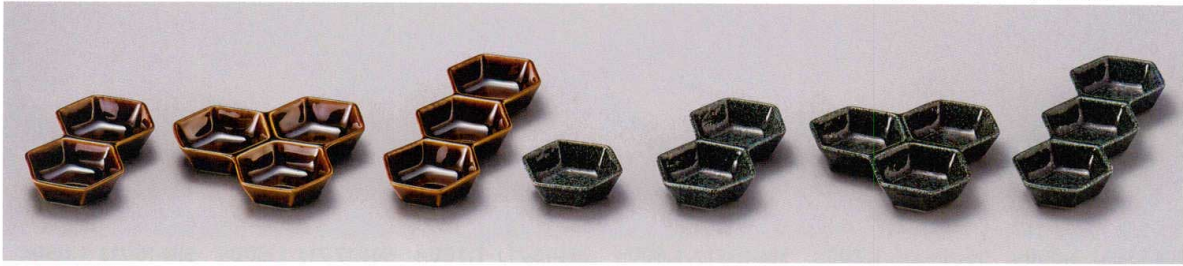

- 503-16-71J 850円 キャラメル六角二連皿 13.6×7.5×2.4cm
- 503-17-71J 1,300円 キャラメル六角三品皿 14×13.5×2.4cm
- 503-18-71J 1,150円 キャラメル六角三連皿 20.5×7.5×2.4cm
- 503-19-79J 500円 黒青袖六角一品皿 7.5×6.8×2.3cm
- 503-20-79J 800円 黒青袖六角二品皿 13.5×7.5×2.5cm
- 503-21-79J 1,300円 黒青袖六角三品盛 13.8×11.7×2.5cm
- 503-22-79J 1,150円 黒青袖六角三品皿 20.5×7.5×2.5cm