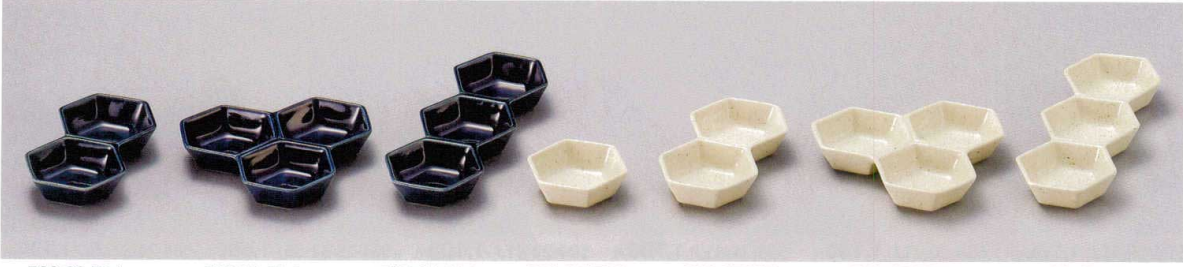

パンフレット番号	問合せ先	電話番号
20651-503	株式会社クイックパック	0564-59-3525

Soba Set そば用品(仕切皿) | 503

そば用品
めん皿・めん鉢

井とそば

多用碗三井森付大茶
蓋井 磁器 大茶毛料 茶碗

専用磁器長湯呑組湯呑
干茶専用干茶心付く碗

土器・急須・
ポット・抹茶碗

和陶オープン

- 強化 503-1-71J 1,600円 スワン白磁四品皿 13.5×13.5×2.5cm
- 強化 503-2-71J 1,200円 スワン白磁二品皿(大) 18×9×2.6cm
- 強化 503-3-71J 1,100円 スワン白磁三品皿 20.4×6.8×2.7cm
- 強化 503-4-71J 800円 スワン白磁二品皿 13.5×6.8×2.7cm
- 強化 503-5-71J 1,600円 スワン青磁四品皿 13.5×13.5×2.5cm
- 強化 503-6-71J 1,200円 青白磁スワン二品盛(大) 18×9×2.5cm
- 強化 503-7-71J 1,100円 青白磁スワン三品盛 20×6.8×2.7cm
- 強化 503-8-71J 800円 スワン青磁二品皿 13.5×6.8×2.7cm

- 503-16-71J 850円 キャラメル六角二連皿 13.6×7.5×2.4cm
- 503-17-71J 1,300円 キャラメル六角三品皿 14×13.5×2.4cm
- 503-18-71J 1,150円 キャラメル六角三連皿 20.5×7.5×2.4cm
- 503-19-79J 500円 黒青袖六角一品皿 7.5×6.8×2.3cm
- 503-20-79J 800円 黒青袖六角二品皿 13.5×7.5×2.5cm
- 503-21-79J 1,300円 黒青袖六角三品盛 13.8×11.7×2.5cm
- 503-22-79J 1,150円 黒青袖六角三品皿 20.5×7.5×2.5cm

- 503-30-71J 850円 白六角二連皿 13.6×7.5×2.4cm
- 503-31-71J 1,300円 白六角三品皿 14×13.5×2.4cm
- 503-32-71J 1,150円 白六角三連皿 20.5×7.5×2.4cm
- 503-33-79J 500円 わさび斑点六角一品皿 7.5×6.8×2.3cm
- 503-34-79J 800円 わさび斑点六角二品皿 13.5×7.5×2.5cm
- 503-35-79J 1,300円 わさび斑点六角三品盛 13.8×11.7×2.5cm
- 503-36-79J 1,150円 わさび斑点六角三品皿 20.5×7.5×2.5cm