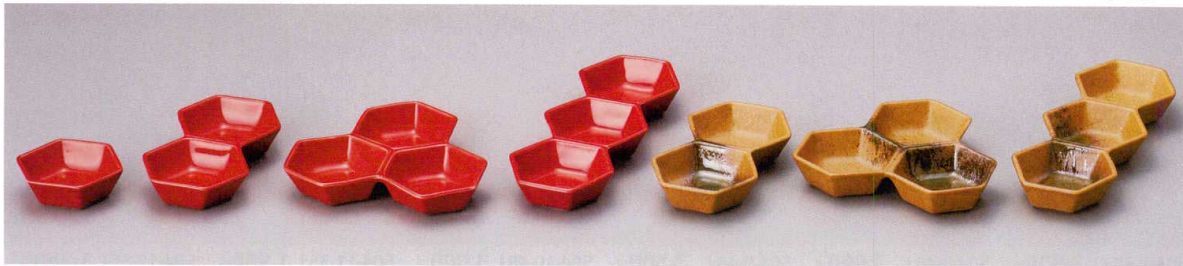

パンフレット番号	問合せ先	電話番号
20651-503	株式会社クイックパック	0564-59-3525

Soba Set そば用品(仕切皿) | 503

そば用品
めん皿・めん鉢

井とそば

多用碗三井森付大茶
蓋井 磁器 大茶毛料 茶碗

専用磁器長湯呑組湯呑
干茶専用干茶心付く碗

土器・急須・
ポット・抹茶碗

和陶オープン

- 強化 503-1-71J 1,600円 スワン白磁四品皿 13.5×13.5×2.5cm
- 強化 503-2-71J 1,200円 スワン白磁二品皿(大) 18×9×2.6cm
- 強化 503-3-71J 1,100円 スワン白磁三品皿 20.4×6.8×2.7cm
- 強化 503-4-71J 800円 スワン白磁二品皿 13.5×6.8×2.7cm
- 強化 503-5-71J 1,600円 スワン青磁四品皿 13.5×13.5×2.5cm
- 強化 503-6-71J 1,200円 青白磁スワン二品盛(大) 18×9×2.5cm
- 強化 503-7-71J 1,100円 青白磁スワン三品盛 20×6.8×2.7cm
- 強化 503-8-71J 800円 スワン青磁二品皿 13.5×6.8×2.7cm

- 503-16-71J 850円 キャラメル六角二連皿 13.6×7.5×2.4cm
- 503-17-71J 1,300円 キャラメル六角三品皿 14×13.5×2.4cm
- 503-18-71J 1,150円 キャラメル六角三連皿 20.5×7.5×2.4cm
- 503-19-79J 500円 黒青袖六角一品皿 7.5×6.8×2.3cm
- 503-20-79J 800円 黒青袖六角二品皿 13.5×7.5×2.5cm
- 503-21-79J 1,300円 黒青袖六角三品盛 13.8×11.7×2.5cm
- 503-22-79J 1,150円 黒青袖六角三品皿 20.5×7.5×2.5cm

- 503-30-71J 850円 白六角二連皿 13.6×7.5×2.4cm
- 503-31-71J 1,300円 白六角三品皿 14×13.5×2.4cm
- 503-32-71J 1,150円 白六角三連皿 20.5×7.5×2.4cm
- 503-33-79J 500円 わさび斑点六角一品皿 7.5×6.8×2.3cm
- 503-34-79J 800円 わさび斑点六角二品皿 13.5×7.5×2.5cm
- 503-35-79J 1,300円 わさび斑点六角三品盛 13.8×11.7×2.5cm
- 503-36-79J 1,150円 わさび斑点六角三品皿 20.5×7.5×2.5cm