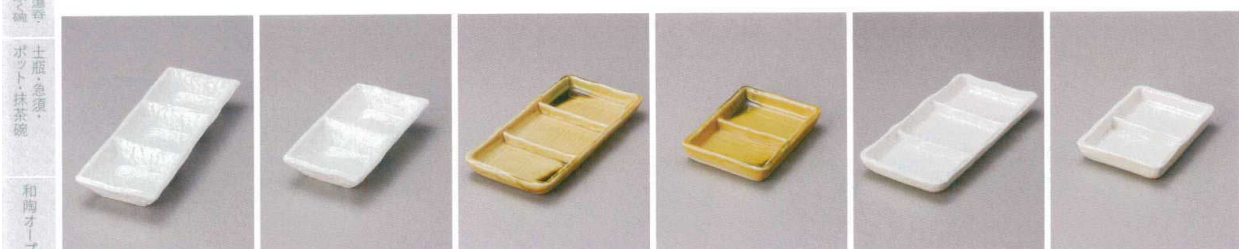

パンフレット番号	問合せ先	電話番号
20651-504	株式会社クイックパック	0564-59-3525

504 そば用品(仕切皿) Soba Set

サイズ=縦×横×高さ

容量(cc)は満水時目安です。

504-1-77J 1,930円 いぶし黒四品盛 21.8×5.9×2.8cm
 504-2-77J 1,400円 いぶし黒三品皿(小) 16.5×6×3cm
 504-3-77J 970円 いぶし黒二品皿(小) 11×5.9×2.8cm
 504-4-71J 1,100円 スワンブラック三品皿 20.4×6.8×2.7cm
 504-5-71J 1,200円 スワンブラック二品皿(大) 9×18×2.6cm
 504-6-71J 800円 スワンブラック二品皿 6.8×13.5×2.7cm

504-7-48J 3,500円 樹脂黒シャイニー硯型三品皿 19.4×8.8×2.4cm
 504-8-48J 3,000円 樹脂黒マット 硯型 二品皿 13×8.7×2.3cm
 504-9-48J 3,500円 樹脂粉引シャイニー硯型三品皿 19.4×8.8×2.4cm
 504-10-48J 3,000円 樹脂粉引マット 硯型 二品皿 13×8.7×2.3cm
 504-11-36J 1,950円 黒三品鉢 22×7.3×2.4cm
 504-12-36J 1,350円 黒二品鉢 14.8×7.3×2.4cm

504-13-33J 1,800円 白磁白雪三品鉢 22×7.5×2.5cm
 504-14-33J 1,200円 白磁白雪二品鉢 15×7.5×2.5cm
 504-15-71J 1,800円 黄瀬戸三品盛 20.8×9.8×2cm
 504-16-71J 1,100円 黄瀬戸二品盛 12.3×8.8×2cm
 504-17-71J 1,800円 白刷毛目三品皿 20.5×9.5×2cm
 504-18-71J 1,050円 白刷毛目二品皿 12.3×8.8×2cm