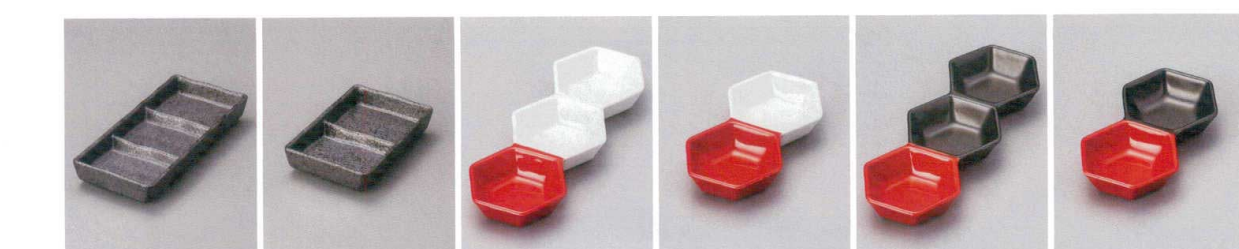

504-25-60J 1,400円 いぶし三ツ切皿 19.3×8.5×2.8cm
504-26-60J 800円 いぶしニツ切皿 13×8.4×2.5cm
504-27-79J 1,250円 紅白六角三品皿 20.5×7.5×2.5cm
504-28-79J 900円 紅白六角二品皿 13.5×7.5×2.5cm
504-29-79J 1,250円 紅黒六角三品皿 20.5×7.5×2.5cm
504-30-79J 900円 紅黒六角二品皿 13.5×7.5×2.5cm

そば用品
めん皿・めん鉢
井そば井
多用碗・三井蓋付大茶
蓋井・蓋器・大茶
茶碗
陶器・磁器・漆器・和紙
和紙・漆器・漆器・和紙
土瓶・急須・ポット・抹茶碗
和陶オーブン