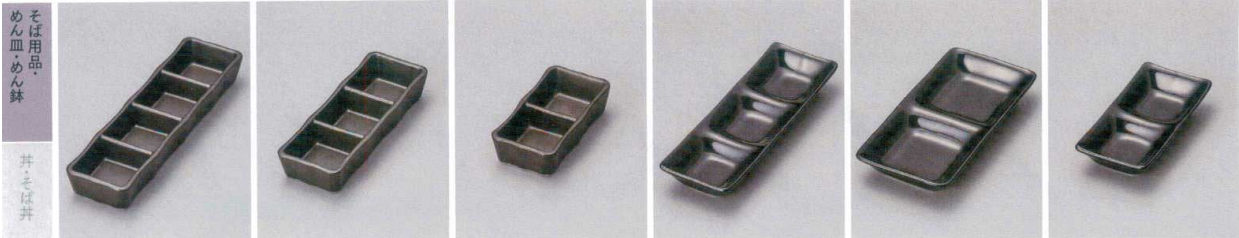

パンフレット番号	問合せ先	電話番号
20651-504	株式会社クイックパック	0564-59-3525

504 そば用品(仕切皿) Soba Set

サイズ=縦×横×高さ

容量(cc)は満水時目安です。

504-1-77J 1,930円 いぶし黒四品盛 21.8×5.9×2.8cm
 504-2-77J 1,400円 いぶし黒三品皿(小) 16.5×6×3cm
 504-3-77J 970円 いぶし黒二品皿(小) 11×5.9×2.8cm
 504-4-71J 1,100円 スワンブラック三品皿 20.4×6.8×2.7cm
 504-5-71J 1,200円 スワンブラック二品皿(大) 9×18×2.6cm
 504-6-71J 800円 スワンブラック二品皿 6.8×13.5×2.7cm

504-7-48J 3,500円 樹脂黒シャイニー硯型三品皿 19.4×8.8×2.4cm
 504-8-48J 3,000円 樹脂黒マット 硯型 二品皿 13×8.7×2.3cm
 504-9-48J 3,500円 樹脂粉引シャイニー硯型三品皿 19.4×8.8×2.4cm
 504-10-48J 3,000円 樹脂粉引マット 硯型 二品皿 13×8.7×2.3cm
 504-11-36J 1,950円 黒三品鉢 22×7.3×2.4cm
 504-12-36J 1,350円 黒二品鉢 14.8×7.3×2.4cm