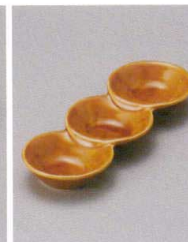

506-19-71J 1,200円
志野十草三品盛
17.5×6.7×2.6cm

506-20-71J 1,000円
志野十草二品盛
12.2×6.7×2.6cm

506-21-34J 750円
白磁薬味三品皿
18×6.3×1.8cm

506-22-34J 580円
白磁薬味二品皿
12×6.3×1.8cm

506-23-34J 750円
うす茶薬味三品皿
18×6.3×1.8cm

506-24-34J 580円
うす茶薬味二品皿
12×6.3×1.8cm

506-25-71J 850円
黄瀬戸木の葉三品皿
16.5×6.5×2.7cm

506-26-71J 600円
黄瀬戸木の葉二品皿
11.8×6.5×2.7cm

506-27-71J 850円
織部木の葉三品皿
16.5×6.5×2.7cm

506-28-71J 600円
織部木の葉二品皿
11.8×6.5×2.5cm

506-29-71J 850円
飴木の葉三品皿
16.5×6.5×2.7cm

506-30-71J 600円
飴木の葉二品皿
11.8×6.5×2.7cm