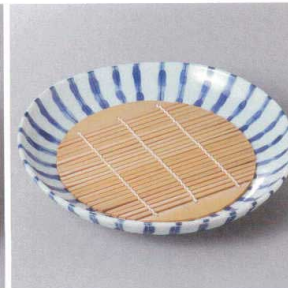

514-6-43J 1,150円
クリーム細十草玉潤7.5メン皿 22.7×4.8cm

514-7-43J 1,150円
明世荒刷毛目玉潤7.5メン皿 22.7×4.8cm

514-8-43J 1,150円
青炎玉潤7.5メン皿 22.7×4.8cm

514-9-43J 1,150円
白雪玉潤7.5種皿 23×5.2cm

514-10-43J 1,100円
民芸藍流し玉潤7.5種皿 22.9×5cm

514-11-43J 1,150円
信楽織部玉潤7.5メン皿 22.7×4.8cm

514-12-33J 1,000円
砂地藍流し7.5種皿 22×5cm

514-13-25J 1,100円
志野サビ刷毛7.5めん皿 22.6×5.1cm

514-14-57J 1,100円
あわあわ21cm深プレート 21×3.6cm

514-15-57J 1,000円
粉引トチリ21.5cm深プレート 21.5×4.5cm

514-16-57J 1,000円
窯変紺トチリ21.5cm深プレート 21.5×4.5cm

514-17-32J 2,680円
黒目織部7.5めん皿 23.5×6.5cm

514-19-32J 1,150円
漣十草三角8.0皿 23×4.4cm

514-21-32J 890円
刷毛目織部6.8深皿種鉢 21×5.2cm

514-23-32J 1,300円
吉祥粉引渦潮 8.0深皿 23.5×4.4cm

514-18-32J 400円
竹スダレ 16.5cm

514-20-32J 400円
竹すだれ 16.5cm