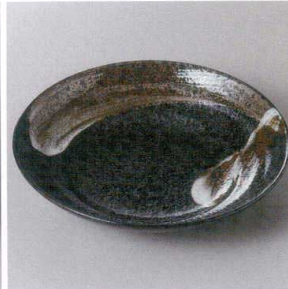

和陶オーブン

514-1-58J 2,150円
古染間取丸紋7.0めん皿 21.3×6cm

514-2-1J 1,900円
伊賀織部7寸種鉢 21.3×5.8cm 850cc

514-3-1J 1,900円
天目錆7寸種鉢 21.3×5.8cm 850cc

514-4-57J 1,200円
白うのふ花型深プレート21cm 21.5×4cm

514-5-43J 1,320円
ゆず天目玉潤7.5種皿 23×5.2cm

514-6-43J 1,150円
クリーム細十草玉潤7.5メン皿 22.7×4.8cm

514-7-43J 1,150円
明世荒刷毛目玉潤7.5メン皿 22.7×4.8cm

514-8-43J 1,150円
青炎玉潤7.5メン皿 22.7×4.8cm

514-9-43J 1,150円
白雪玉潤7.5種皿 23×5.2cm

514-10-43J 1,100円
民芸藍流し玉潤7.5種皿 22.9×5cm

514-11-43J 1,150円
信楽織部玉潤7.5メン皿 22.7×4.8cm