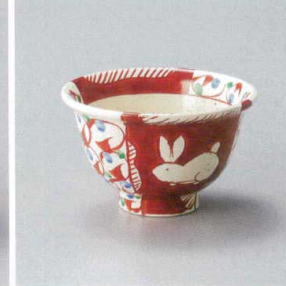

516-10-38J 3,300円
萩粉引|赤濃間取4.3反玉測丼 13.5×8.5cm 500cc