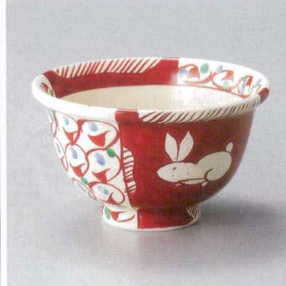

516-8-38J 5,300円
萩粉引|赤濃間取5.3反玉測丼 16.6×10cm 950cc