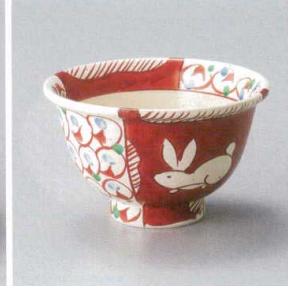

516-9-38J 4,000円
萩粉引|赤濃間取4.8反玉測丼 15.5×9.7cm 800cc