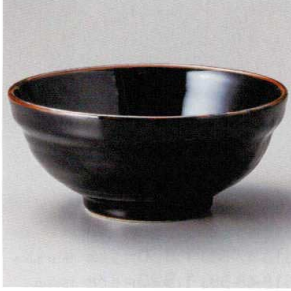

517-14-58J 2,550円 6.0ボール 18.3×9.2cm

517-16-58J 1,780円 5.0弁 15.4×9.6cm

517-11-58J 2,100円 6.0玉測弁 19×8.3cm

517-13-58J 1,780円 5.5多用弁 17.2×8.7cm

517-15-58J 1,850円 5.5ボール 16.2×8cm

517-17-58J 1,450円 4.5弁 14.2×8.6cm

517-18-1J 2,400円
伊賀織部6.8寸玉測弁 20.2×8.9cm 1500cc

517-19-1J 1,150円
伊賀織部5.8寸そば井 17.5×7.3cm 770cc

517-20-1J 1,150円
伊賀織部5寸種井 15.3×7.5cm 670cc

517-21-1J 1,300円
伊賀織部丸4.5寸弁

517-22-1J 2,400円
天目錆6.8寸玉測弁 20.2×8.9cm 1500cc