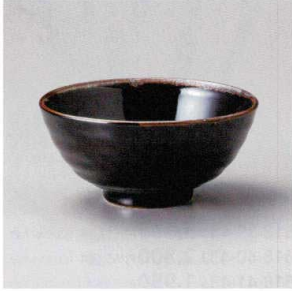

517-20-1J 1,150円
伊賀織部5寸種井 15.3×7.5cm 670cc

517-24-1J 1,150円
天目錆5寸種井 15.3×7.5cm 670cc