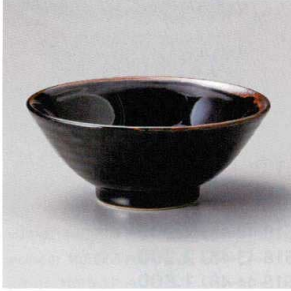

517-14-58J 2,550円 6.0ボール 18.3×9.2cm

517-16-58J 1,780円 5.0弁 15.4×9.6cm

517-11-58J 2,100円 6.0玉測弁 19×8.3cm

517-13-58J 1,780円 5.5多用弁 17.2×8.7cm

517-15-58J 1,850円 5.5ボール 16.2×8cm

517-17-58J 1,450円 4.5弁 14.2×8.6cm

517-18-1J 2,400円
伊賀織部6.8寸玉測弁 20.2×8.9cm 1500cc

517-19-1J 1,150円
伊賀織部5.8寸そば井 17.5×7.3cm 770cc

517-20-1J 1,150円
伊賀織部5寸種井 15.3×7.5cm 670cc

517-21-1J 1,300円
伊賀織部丸4.5寸弁

517-22-1J 2,400円
天目錆6.8寸玉測弁 20.2×8.9cm 1500cc