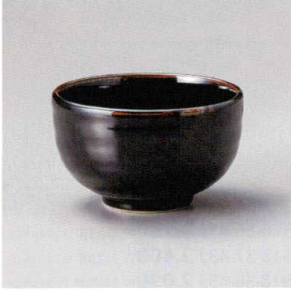

517-21-1J 1,300円
伊賀織部丸4.5寸弁

517-25-1J 1,300円
天目錆丸4.5寸弁