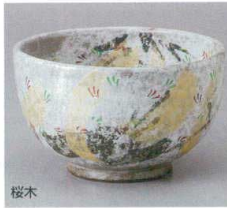

和陶オーブン

強化 かがりび
520-1-48J 5,900円
六兵衛6.5反弁 19×9.5cm
520-2-48J 5,200円
六兵衛5.5反弁 17×9cm

桜木
520-3-22J 5,300円
夏目5.0弁 15.8×9.5cm
520-4-22J 4,200円
夏目4.5弁 13.9×9cm

染錦花唐草
520-5-38J 4,800円
5.0弁 15.5×9.5cm
520-6-38J 2,800円
4.0弁 12.6×7.8cm