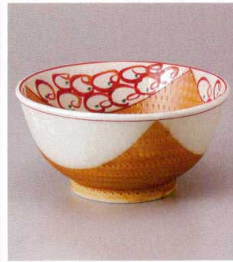

527-5-1J 2,850円
うず紋5.5多用井
17.2×8.5cm