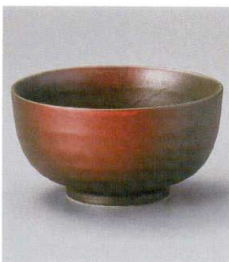

528-6-93J 2,500円
有田焼 乱線紋軽量井
5入 16×8cm 800cc

528-7-93J 2,500円
有田焼 鏡こま節軽量井
5入 16×8cm 800cc

528-8-93J 1,800円
鏡間取花井
5入 16×8.5cm

528-9-93J 1,800円
鏡十草井
5入 16×8.5cm

528-10-93J 1,800円
鏡赤巻どんぶり
5入 16×8.5cm

528-11-51J 1,800円
間取稲穂5.5多用井
17.2×8.7cm

528-12-45J

528-13-23J 2,300円
清海5.5腰張井
16.5×9cm

528-14-58J 1,850円
鉄砂吹5寸腰張井
15.6×8.2cm

528-15-58J 1,850円
若草5寸腰張井
15.6×8.2cm

528-16-23J 1,950円
呉須巻格子5.5多用井
17×8.5cm

528-17-58J 1,650円
灰マット黒削ぎうどん井
17×9cm

528-18-33J 1,820円
白ベージュ滴うどん井
17×9cm