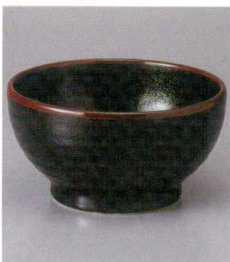

528-19-31J 1,650円
南蛮ブルー石目5.5高浜井
17.3×8.3cm

528-20-48J 1,550円
月の輪5.5有美井
17.4×9cm

528-21-26J 1,500円
あけぼの天目5.5釜上井
17×9cm

528-22-25J 2,750円
目ナシ黒内白6.0コマ型井
19.9×9.2cm

528-23-43J 1,450円
ゆず天目釜上井
16.8×9.2cm

528-24-43J 1,430円
明世荒刷毛5.5釜上井
16.8×9.2cm