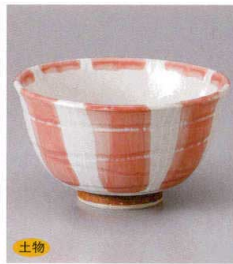

531-5-48J 2,800円  
美濃伊賀5.0深ボール  
15.5×8.5cm

531-6-51J 2,750円  
藍十草夏目5.0丼  
15.5×9.5cm

531-7-33J 2,700円  
一珍赤十草京型5.0丼  
15.5×9.8cm

531-8-33J 2,700円  
一珍紺十草京型5.0丼  
15.5×9.8cm

531-9-33J 2,400円  
クラフトライン(黒)かきこみ大丼  
15.8×9cm