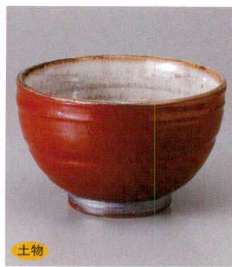

531-4-48J 3,100円
美濃姫丼(大)
15.3×9.7cm