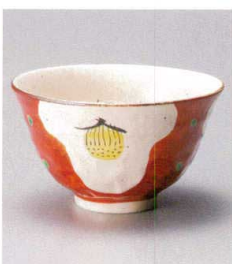

531-15-93J 2,200円  
有田焼 錦祥睡めん鉢  
5×12× 15.5×7.5cm

531-16-26J 2,200円  
かすり青刷毛5.0変型丼  
15.2×7.8cm

531-17-45J

531-18-34J 2,100円  
手描き格子間取花5.0丼  
14.7×8.7cm

531-19-34J 2,100円  
手描き赤タミ槽5.0丼  
14.7×8.7cm

531-20-33J 2,000円  
赤ライン5.0反丼  
15.5×8.3cm

531-21-22J 1,800円  
赤十草5.0深口丼  
15.3×7.9cm

531-22-51J 1,800円  
山がすみ腰張5.0丼  
15.5×8cm

531-23-2J 1,500円  
高山5.0丼  
16×8cm

531-24-43J 1,580円  
民芸藍流し4.8夏目丼  
15×10.3cm

531-25-43J 1,450円  
クリーム紺十草4.8夏目丼  
15×10.2cm