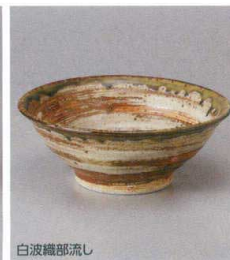

534-27-23J 1,300円
5.8そば井 17.5×7.5cm

欄目織部

トチリ笹反

トチリ唐草

織部御所車

白波織部流し