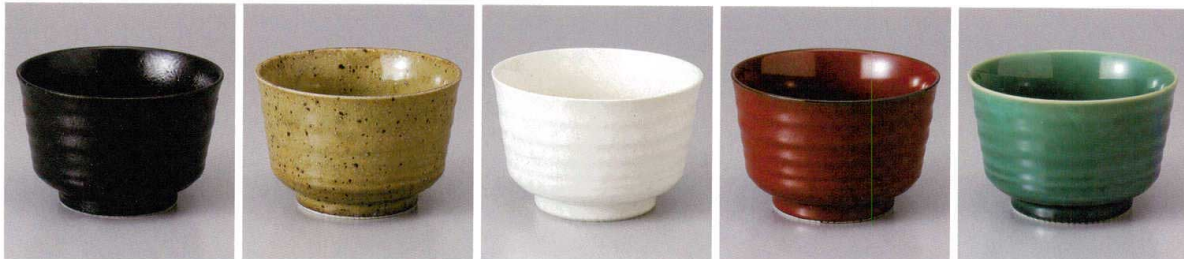

パンフレット番号	問合せ先	電話番号
20651-545	株式会社クイックパック	0564-59-3525

Multi-Purpose Bowl / Small Donburi Bowl 多用碗・ミニ丼 545

545-1-77J 980円 錦唐草花 軽反茶付 有田焼 11.5×6.5cm
 545-2-77J 980円 錦唐草木甲 軽反茶付 有田焼 11.5×6.5cm
 545-3-77J 980円 錦菊牡丹 軽反茶付 有田焼 11.5×6.5cm
 545-4-77J 980円 錦流水花 軽反茶付 有田焼 11.5×6.5cm
 545-5-77J 980円 錦木甲牡丹 軽反茶付 有田焼 11.5×6.5cm