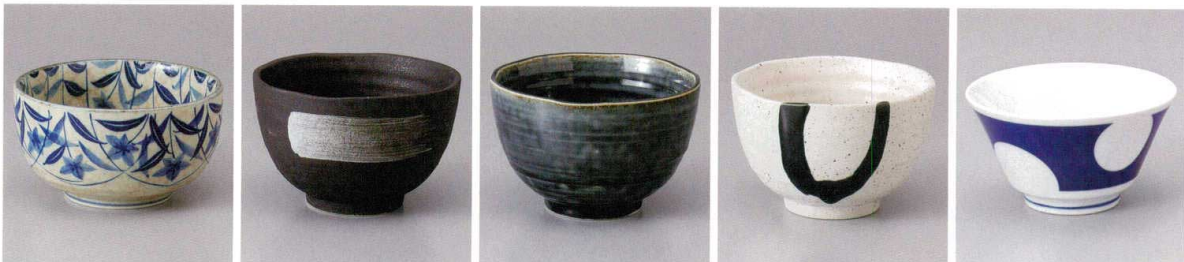

545-11-21J 780円 淡黄泥桔梗4.0多用碗 12.8×7.2cm
545-12-48J 750円 黒多用丼 12.4×8.2cm
545-13-48J 750円 青多用丼 12.4×8.2cm
545-14-48J 750円 白多用丼 12.4×8.2cm
545-15-25J 700円 ルリだま4.0反丼 12.6×7cm