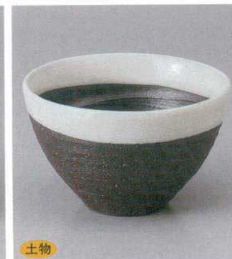

546-18-51J 1,800円
粉引十草反多用碗
11.5×8.5cm

546-19-51J 1,800円
織部流反多用碗
11.5×8.5cm

546-20-43J 1,750円
御本手楽々碗
10×7.2cm

546-21-43J 1,750円
明世黒清流多用鉢
10.7×7.2cm

546-22-35J 1,600円
黒雪化粧多用碗
11×7cm

546-23-45J

546-24-6J 1,500円
紺青11.5cm多用井
11.8×7cm