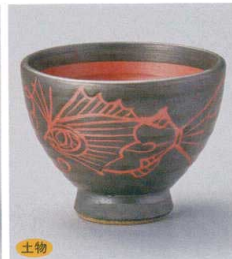

546-6-43J 3,200円
手描錦十草飯器
11×8cm

546-7-43J 2,600円
手描ゴス十草飯器
11×8cm

546-8-54J 2,350円
刷毛目緑貫入新飯碗
11×6.3cm エコマーク

546-9-54J 2,350円
刷毛目黄貫入新飯碗
11×6.3cm エコマーク

546-10-54J 2,350円
刷毛目緑貫入影新飯碗
11×6.3cm エコマーク

546-11-58J 2,400円
朱巻錦点紋高台碗
10.8×8.2cm