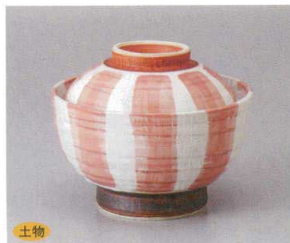

548-13-22J 4,000円  
錦小桜4.5蓋井 13.9×11cm

548-14-22J 5,500円  
錦丸紋ひざご蓋井 16×12.1cm

548-15-27J 5,500円  
花鳥蓋井 15.7×11.3cm

赤絵胸筋  
548-16-34J 3,300円 4.5蓋井 14×11.7cm  
548-17-34J 2,300円 4.5身井 14×8.5cm

古染春日野  
548-18-23J 4,200円 蓋井 15.5×11cm  
548-19-23J 2,730円 身井 15.5×7.5cm