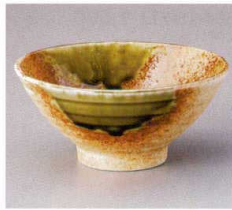

パンフレット番号	問合せ先	電話番号
20651-553	株式会社クイックパック	0564-59-3525

Rice Bowl 大茶・毛料 553

もて用器
めん皿・めん鉢
井ぞは井
多用途に用いられる大茶
蓋井・脇蓋・大茶・毛料
茶碗
湯呑・茶筒・茶巾筒
手茶・白手茶・いぶく碗
土瓶・急須・抹茶碗
和陶・オーブン

553-1-21J 960円
水彩青手びねり5.0井
15.2×7.5cm

553-2-21J 960円
水彩紫手びねり5.0井
15.2×7.5cm

553-3-71J 950円
十華毛料(厚口)
14.3×6.6cm

553-4-57J 950円
信楽唐草大茶
15×6.8cm

553-5-58J 950円
古染間取丸紋ライス井
14.8×7cm

553-6-1J 920円
伊賀織部4.8寸タイ茶

553-7-1J 920円
天目鉢4.8寸タイ茶

553-8-1J 920円
手描アジロ4.8鯛茶
14.5×7cm

553-9-1J 920円
白波織部流し4.8鯛茶
14.5×7cm