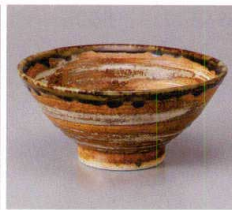

553-3-71J 950円
十華毛料(厚口)
14.3×6.6cm

553-4-57J 950円
信楽唐草大茶
15×6.8cm

553-5-58J 950円
古染間取丸紋ライス井
14.8×7cm

553-6-1J 920円
伊賀織部4.8寸タイ茶

553-7-1J 920円
天目鉢4.8寸タイ茶

553-8-1J 920円
手描アジロ4.8鯛茶
14.5×7cm

553-9-1J 920円
白波織部流し4.8鯛茶
14.5×7cm

553-10-57J 920円
古染唐草大茶
14.8×6.7cm

553-11-36J 980円
土物風ブルーソギ茶碗(大)
12.5×6cm

553-12-1J 920円
トチリ三角4.8鯛茶
14.5×7cm

553-13-33J 910円
イナホ 飯井
13.8×6cm

553-14-71J 900円
干段呉須厚口毛料
14×6.3cm

553-15-33J 890円
アース手びねり5寸井
15.2×7.5cm