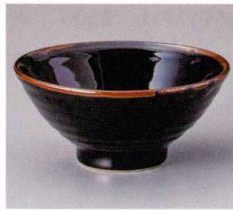

553-3-71J 950円
十華毛料(厚口)
14.3×6.6cm

553-4-57J 950円
信楽唐草大茶
15×6.8cm

553-5-58J 950円
古染間取丸紋ライス井
14.8×7cm

553-6-1J 920円
伊賀織部4.8寸タイ茶

553-7-1J 920円
天目鉢4.8寸タイ茶

553-8-1J 920円
手描アジロ4.8鯛茶
14.5×7cm

553-9-1J 920円
白波織部流し4.8鯛茶
14.5×7cm

553-10-57J 920円
古染唐草大茶
14.8×6.7cm

553-11-36J 980円
土物風ブルーソギ茶碗(大)
12.5×6cm

553-12-1J 920円
トチリ三角4.8鯛茶
14.5×7cm

553-13-33J 910円
イナホ 飯井
13.8×6cm

553-14-71J 900円
干段呉須厚口毛料
14×6.3cm

553-15-33J 890円
アース手びねり5寸井
15.2×7.5cm