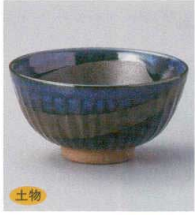

564-6-33J 1,500円  
天の川 飯碗  
11×5.7cm

564-7-77J 1,910円  
鹿子友禅茶碗  
11×6cm

564-8-77J 1,720円  
備前志野茶碗  
12.3×5.6cm

564-9-71J 1,600円  
うのふ茶碗  
12.4×5.6cm

564-10-5J 1,400円  
流釉三日月飯碗  
12.4×6.2cm 320cc

564-11-1J 1,350円  
十草中平  
11.2×5.7cm