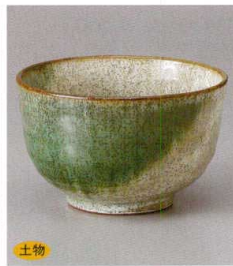

595-24-31J 920円
カイラ半織部たつぷり碗
10.1×6.5cm