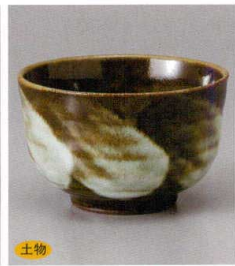

595-25-31J 920円
益子荒刷毛たつぷり碗
10.1×6.5cm

そば用品・めん皿・めん鉢
井・そば井
多用碗三井・美作天平
兼井 磁器 大茶毛料
茶碗
寿司湯呑長湯呑組湯呑
干茶 兼付干茶いっぷく碗
土瓶・急須・ポット・抹茶碗
和陶オープン