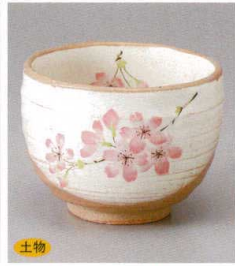

595-5-34J 1,280円
手描風船いっぷく碗
10×6.8cm 320cc

595-6-34J 1,280円
手描き木の葉いっぷく碗
10×6.8cm 320cc

595-7-34J 1,280円
赤ダミ槽一服碗
10×7cm

595-8-34J 1,280円
手描いっぷく碗二輪槽
10×7cm 320cc

595-9-8J 1,200円
城山桜紫一服碗
9.8×7.8cm 330cc

595-10-8J 1,200円
城山桜ピンク一服碗
9.8×7.8cm 330cc

595-11-34J 1,280円
手描きぶどういっぷく碗
10×6.8cm 320cc

595-12-8J 1,200円
平安桜 ブルー ミニ抹茶
9.4×6cm 250cc

595-13-8J 1,200円
平安桜 ピンク ミニ抹茶
9×6.5cm

595-14-41J 1,200円
梅ミニ抹茶
φ9×6.5cm

595-15-41J 1,200円
花つざぎミニ抹茶
φ9×6.5cm

595-16-8J 1,200円
小桜ミニ抹茶
9×6.5cm