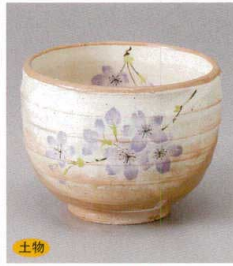

595-5-34J 1,280円
手描風船いっぷく碗
10×6.8cm 320cc

595-6-34J 1,280円
手描き木の葉いっぷく碗
10×6.8cm 320cc

595-7-34J 1,280円
赤ダミ槽一服碗
10×7cm

595-8-34J 1,280円
手描いっぷく碗二輪槽
10×7cm 320cc

595-9-8J 1,200円
城山桜紫一服碗
9.8×7.8cm 330cc

595-10-8J 1,200円
城山桜ピンク一服碗
9.8×7.8cm 330cc

595-11-34J 1,280円
手描きぶどういっぷく碗
10×6.8cm 320cc

595-12-8J 1,200円
平安桜 ブルー ミニ抹茶
9.4×6cm 250cc

595-13-8J 1,200円
平安桜 ピンク ミニ抹茶
9×6.5cm

595-14-41J 1,200円
梅ミニ抹茶
φ9×6.5cm

595-15-41J 1,200円
花つざぎミニ抹茶
φ9×6.5cm

595-16-8J 1,200円
小桜ミニ抹茶
9×6.5cm