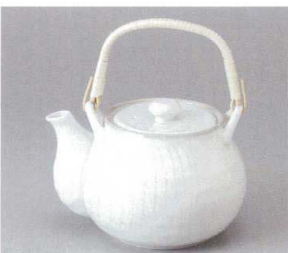

五条8.0号 へんと電網付 1入, 1550cc

600-35-43J 7,000円