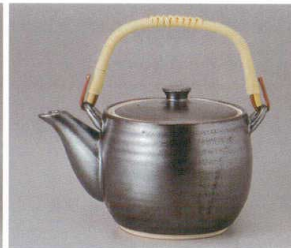

多用鍋・三井蓋付大茶
手茶蓋付茶心・お茶碗

土瓶・急須・
ポット・抹茶碗

和陶オーブ

602-1-48-1J 5,600円
椿大土瓶(ウアミ付) 1入 13.8×13cm 980cc

602-2-48-1J 5,600円
錦十草大土瓶(ウアミ付) 1入 13.8×13cm 980cc

602-3-1J 5,600円
もえぎ6号土瓶(アミ付)(U) 1入 14×13.5cm 970cc

602-4-77J 8,030円
焼締め土瓶 2入 13.3×11cm 900cc

602-5-43J 7,000円
白磁平型土瓶茶こし付 1入 13×18.5×10cm 850cc

602-6-48J 5,000円
白磁山水4号土瓶 2入 13×10.1cm 720cc

602-7-26J 5,000円
鉄結晶5号土瓶 2入 12×10.5cm 700cc

602-8-2J 4,700円
手描ゴスダミ土瓶(アミ付) 1入 17.8×14×10cm 700cc

602-9-36J 2,300円
水玉淡雪4号土瓶 2入 720cc