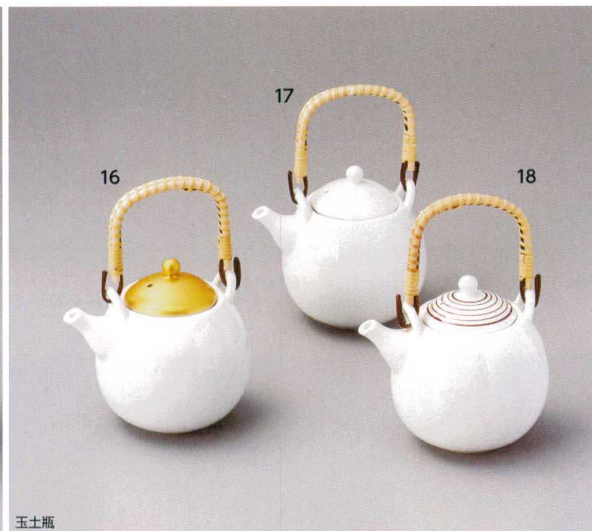

603-6-41J 6,000円
黒備前土瓶(茶こし付) 2入 10×10.5cm 510cc

603-7-41J 6,000円
粉引風土瓶(茶こし付) 2入 10×10.5cm 510cc

603-8-5J 5,000円
黒天目土瓶(U) 1入 14.5×10.3×11.4cm 500cc

603-9-2J 5,100円
深緑土瓶 14.2×10.5×11cm 560cc

603-10-2J 5,000円
白備前土瓶 14.2×10.5×11cm 560cc

603-11-41J 5,300円
黒信楽土瓶(茶こし付) 2入 16×10.3×11.3cm 500cc

603-12-41J 5,200円
黒マット土瓶(茶こし付) 2入 16×10.3×11.3cm 500cc

角土瓶
603-13-58J 4,200円 金彩(カゴアミ付) 14×11×10.3cm 550cc
603-14-58J 3,400円 白磁(カゴアミ付) 14×11×10.3cm 550cc
603-15-58J 4,200円 赤駒筋(カゴアミ付) 14×11×10.3cm 550cc