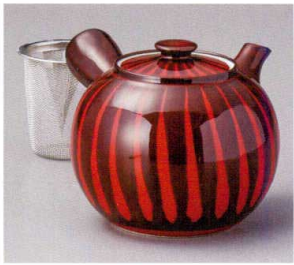

605-4-34J 4,300円
オーロラジャンボ急須(カゴアミ付) 21×14×12cm 1000cc

605-5-71J 4,700円
彫十草(黒)急須大(Uカゴ付) 1入 420cc

605-6-71J 4,700円
彫十草(赤)急須大(Uカゴ付) 1入 420cc

605-7-48J 3,800円
華友禅黒反急須(Uアミ付) 8入 8.9×9.3cm 280cc

605-8-58J 4,300円
赤十草豆急須(カゴアミ付) 13×10×9cm 420cc

605-9-71J 4,450円
彫十草(赤)急須小(Uカゴ付) 1入 350cc

605-10-71J 4,450円
彫十草(黒)急須小(Uカゴ付) 1入 350cc

605-11-58J 3,500円
濃紺アリン急須(茶こし付) 13×8.1cm 310cc

605-12-58J 3,500円
赤錆アリン急須(茶こし付) 13×8.1cm 310cc

605-13-58J 3,800円
赤駒筋玉急須(カゴアミ付) 13×10.5×11.3cm 470cc