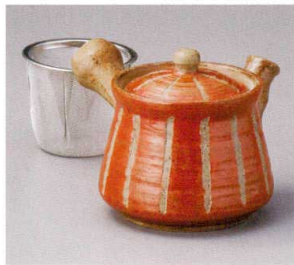

605-4-34J 4,300円
オーロラジャンボ急須(カゴアミ付) 21×14×12cm 1000cc

605-5-71J 4,700円
彫十草(黒)急須大(Uカゴ付) 1入 420cc

605-6-71J 4,700円
彫十草(赤)急須大(Uカゴ付) 1入 420cc

605-7-48J 3,800円
華友禅黒反急須(Uアミ付) 8入 8.9×9.3cm 280cc

605-8-58J 4,300円
赤十草豆急須(カゴアミ付) 13×10×9cm 420cc

605-9-71J 4,450円
彫十草(赤)急須小(Uカゴ付) 1入 350cc

605-10-71J 4,450円
彫十草(黒)急須小(Uカゴ付) 1入 350cc

605-11-58J 3,500円
濃紺アリン急須(茶こし付) 13×8.1cm 310cc

605-12-58J 3,500円
赤錆アリン急須(茶こし付) 13×8.1cm 310cc

605-13-58J 3,800円
赤駒筋玉急須(カゴアミ付) 13×10.5×11.3cm 470cc