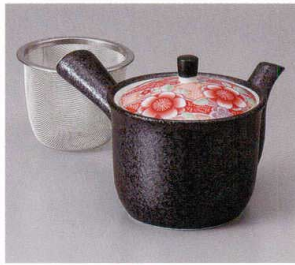

パンフレット番号	問合せ先	電話番号
20651-605	株式会社クイックパック	0564-59-3525

Teapot 急須 605

605-1-1J 6,600円
ジャンボ急須天目青流(網カゴ付) 1入 14.5×14cm 1200cc

605-2-1J 6,600円
ジャンボ急須玉すだれ(網カゴ付) 1入 14.5×14cm 1200cc

605-3-34J 4,500円
平安桜ジャンボ急須(カゴアミ付) 21×14×12cm 1000cc

605-4-34J 4,300円
オーロラジャンボ急須(カゴアミ付) 21×14×12cm 1000cc

605-5-71J 4,700円
彫十草(黒)急須大(Uカゴ付) 1入 420cc

605-6-71J 4,700円
彫十草(赤)急須大(Uカゴ付) 1入 420cc

605-7-48J 3,800円
華友禅黒反急須(Uアミ付) 8入 8.9×9.3cm 280cc

605-8-58J 4,300円
赤十草豆急須(カゴアミ付) 13×10×9cm 420cc