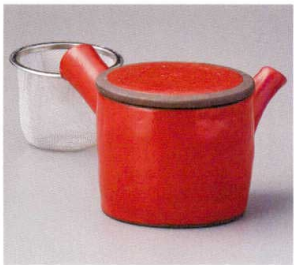

605-4-34J 4,300円
オーロラジャンボ急須(カゴアミ付) 21×14×12cm 1000cc

605-5-71J 4,700円
彫十草(黒)急須大(Uカゴ付) 1入 420cc

605-6-71J 4,700円
彫十草(赤)急須大(Uカゴ付) 1入 420cc

605-7-48J 3,800円
華友禅黒反急須(Uアミ付) 8入 8.9×9.3cm 280cc

605-8-58J 4,300円
赤十草豆急須(カゴアミ付) 13×10×9cm 420cc

605-9-71J 4,450円
彫十草(赤)急須小(Uカゴ付) 1入 350cc

605-10-71J 4,450円
彫十草(黒)急須小(Uカゴ付) 1入 350cc

605-11-58J 3,500円
濃紺アリン急須(茶こし付) 13×8.1cm 310cc

605-12-58J 3,500円
赤錆アリン急須(茶こし付) 13×8.1cm 310cc

605-13-58J 3,800円
赤駒筋玉急須(カゴアミ付) 13×10.5×11.3cm 470cc