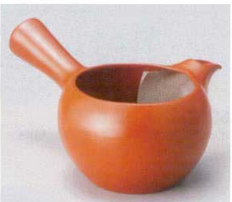

608-12-22J 2,300円
めばえ急須
2入 16.5×14×8.4cm 350cc

608-13-10J 3,400円
水色巻丸1.8合急須丸アミ
1入 320cc

608-14-10J 3,400円
紺巻丸1.8合急須丸アミ
1入 320cc

608-15-10J 2,300円
青袖1.5合急須帯アミ
1入 270cc

608-16-10J 2,300円
エメラルド1.8合帯網
1入 320cc

608-17-78J 2,400円
均窯菊急須
17×15×9cm 360cc

608-18-10J 2,400円
天月フタナシ2合急須さわやかアミ
1入 360cc

608-19-10J 2,400円
緑泥フタナシ2合急須さわやかアミ
1入 360cc

608-20-10J 2,400円
朱泥フタナシ2合急須さわやかアミ
1入 360cc

608-21-10J 2,400円
緑泥2合ラン帯網
1入 360cc