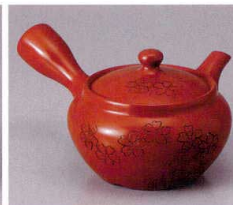

609-8-10J 2,200円
朱泥2.2合蘭帯網
1入 390cc