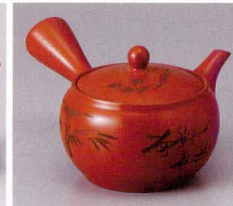

パンフレット番号	問合せ先	電話番号
20651-609	株式会社クイックパック	0564-59-3525

Teapot 急須 609

609-1-10J 3,380円
朱泥4合花彫帯網
1入 640cc

609-2-10J 3,180円
朱泥3合花彫帯網
1入 480cc

輸入品

609-3-86J 1,800円
朱泥白梅彫急須(帯アミ)
1入 16.5×14×9cm 300cc

609-4-10J 2,520円
朱泥小梅2.2合急須カゴアミ
1入 400cc