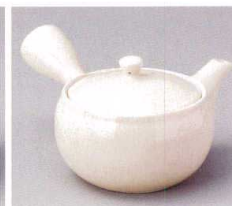

609-22-10J 2,400円
朱泥松竹梅反1.5合カゴアミ

609-23-10J 2,720円
紫泥1.8号カゴアミ
1入

609-24-10J 2,720円
黄釉1.8号カゴアミ
1入

609-25-10J 2,720円
緑釉1.8号カゴアミ
1入

609-26-10J 2,480円
黄釉1.8合帯アミ

609-27-10J 2,500円
ピンク1.8合帯網

609-28-10J 2,400円
青マツト1.8号帯アミ
1入

609-29-10J 2,480円
アイボリー1.8合帯アミ

輸入品

609-30-78J 1,550円
朱泥急須彫牡丹平アミ
16.5×14.5×9.2cm 390cc

そば用品・めん皿・めん鉢
井・そば井
多用碗ミ・煮付大茶
蓋井・煎器・大茶・毛料
茶碗
春湯呑・湯呑・組湯呑
手拵・煮付・干茶・いし・くわ
土瓶・急須・
ポット・抹茶碗
和陶オープン