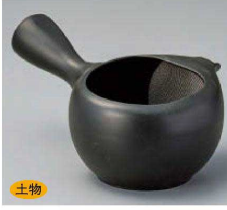

611-24-86J 4,300円
黒泥桜ぼかし急須(さわやかアミ)
1入 18×15×9cm 430cc

611-25-86J 4,300円
黒泥鉄仙急須(さわやかアミ)
1入 16×13.5×9cm 380cc

611-26-86J 4,300円
緑泥桜急須(さわやかアミ)
1入 16.5×14×9.5cm 380cc

611-27-86J 3,400円
灰釉タマゴ型急須(さわやかアミ)
1入 16×13×8.5cm 330cc

611-28-86J 3,600円
焼締紫丸碗型急須(さわやかアミ)
1入 18×15×9cm 430cc

611-29-86J 3,400円
蓋なし急須白(平アミ)
1入 18×12×8.5cm 380cc

611-30-86J 3,500円
黒泥オープン急須 NEO(平アミ)
1入 18×13.5×10cm 400cc

そば用品・めん皿・めん鉢
井・そば井
多用碗・井蓋付大茶
蓋井・麻器・大茶・毛料
茶碗
春湯呑・長湯呑・組湯呑
干茶・洋付干茶・いくく碗
土瓶・急須・ポット・抹茶碗
和陶オープン