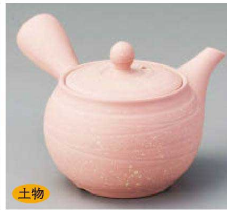

パンフレット番号	問合せ先	電話番号
20651-611	株式会社クイックパック	0564-59-3525

Teapot 常滑急須 611

611-1-86J 4,800円
黒泥つぼ型線段急須(さわやかアミ)
1入 18×15×11cm 540cc

611-2-86J 4,000円
黒泥3合急須(平アミ)
1入 17×15×10cm 500cc

611-3-86J 6,000円
黒泥紫ラゼン急須(帯アミ)
1入 17×14.5×7.5cm 330cc

611-4-86J 5,500円
黒泥紅白花急須(帯アミ)
1入 16×14×7cm 300cc

611-5-86J 5,300円
黒泥からし吹き急須(帯アミ)
1入 16×14×8.5cm 330cc

611-6-86J 4,900円
焼締2合丸トピカナ急須(帯アミ)
1入 16.5×14×9.5cm 400cc

611-7-86J 5,200円
桃色ラゼン急須(帯アミ)
1入 17×14.5×9cm 400cc