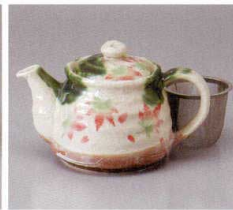

613-12-8J **3,000円**
もみじポット(茶こし付)
1入 500cc