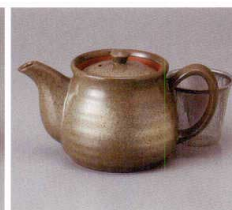

輸入品
613-23-22J **2,300円**
タミ開取花軽量ポット
2入 17.5×11×10cm 450cc

613-24-43J **2,400円**
黄瀬戸ポット(U)
6入 480cc

613-25-10J **2,600円**
緑袖2.5合帯網
1入 450cc

輸入品
613-26-48J **2,500円**
十草丸紋青DBポット
10.4×10.8cm 380cc

613-27-78J **2,400円**
粉引十草六兵衛ポット(アミ付)
17.5×10×10cm 600cc

613-28-36J **2,550円**
ルリ吹きポット
18×11×10.5cm 540cc

613-29-36J **2,550円**
白吹きポット
18×11×10.5cm 540cc

輸入品 土物
613-30-8J **2,300円**
鳴門マルチポット
300cc

そば用品
めん皿・めん鉢

井そば井

多用碗三井御付大茶
養井底器大茶毛料
茶碗

春開巻無湯呑組湯呑
手来巻付手来いざぎ碗

土瓶・急須・
ポット・抹茶碗