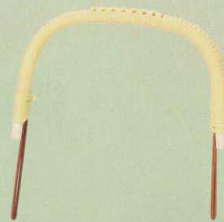

**クリーン 茶こし**

615-7-90J 51,000円	クリーン茶こしセット(急須用) φ53~74mm 什器ネット付 (12サイズ各10ヶ)
615-9-90J 4,300円	補充用(φ53mm)10ヶセット 53mm
615-10-90J 4,300円	補充用(φ55mm)10ヶセット 55mm
615-11-90J 4,300円	補充用(φ58mm)10ヶセット 58mm
615-12-90J 4,300円	補充用(φ60mm)10ヶセット 60mm
615-13-90J 4,300円	補充用(φ61mm)10ヶセット 61mm
615-14-90J 4,300円	補充用(φ62mm)10ヶセット 62mm
615-15-90J 4,300円	補充用(φ64mm)10ヶセット 64mm
615-16-90J 4,300円	補充用(φ66mm)10ヶセット 66mm
615-17-90J 4,300円	補充用(φ68mm)10ヶセット 68mm
615-18-90J 4,300円	補充用(φ70mm)10ヶセット 70mm
615-19-90J 4,300円	補充用(φ72mm)10ヶセット 72mm
615-20-90J 4,300円	補充用(φ74mm)10ヶセット 74mm

**ソフトガード クリーン 急須口**

取付カンタン

615-37-86J 170円  
クリーン急須口 3個組 1入  
小φ1.4cm  
中φ1.6cm  
大φ1.9cm

615-7-90J 51,000円	クリーン茶こしセット(急須用) φ53~74mm 什器ネット付 (12サイズ各10ヶ)
615-8-90J 39,500円	クリーン茶こしセット(土瓶用) φ77~96mm 什器ネット付 (10サイズ各5ヶ)
615-9-90J 4,300円	補充用(φ53mm)10ヶセット 53mm
615-10-90J 4,300円	補充用(φ55mm)10ヶセット 55mm
615-11-90J 4,300円	補充用(φ58mm)10ヶセット 58mm
615-12-90J 4,300円	補充用(φ60mm)10ヶセット 60mm
615-13-90J 4,300円	補充用(φ61mm)10ヶセット 61mm
615-14-90J 4,300円	補充用(φ62mm)10ヶセット 62mm
615-15-90J 4,300円	補充用(φ64mm)10ヶセット 64mm
615-16-90J 4,300円	補充用(φ66mm)10ヶセット 66mm
615-17-90J 4,300円	補充用(φ68mm)10ヶセット 68mm
615-18-90J 4,300円	補充用(φ70mm)10ヶセット 70mm
615-19-90J 4,300円	補充用(φ72mm)10ヶセット 72mm
615-20-90J 4,300円	補充用(φ74mm)10ヶセット 74mm
615-21-90J 4,000円	補充用(φ77mm)5ヶセット 77mm
615-22-90J 4,000円	補充用(φ79mm)5ヶセット 79mm
615-23-90J 4,000円	補充用(φ81mm)5ヶセット 81mm
615-24-90J 4,000円	補充用(φ82mm)5ヶセット 82mm
615-25-90J 4,000円	補充用(φ84mm)5ヶセット 84mm
615-26-90J 4,000円	補充用(φ87mm)5ヶセット 87mm
615-27-90J 4,000円	補充用(φ89mm)5ヶセット 89mm
615-28-90J 4,000円	補充用(φ91mm)5ヶセット 91mm
615-29-90J 4,000円	補充用(φ93mm)5ヶセット 93mm
615-30-90J 4,000円	補充用(φ96mm)5ヶセット 96mm

ピニールツル

茶ツル

615-31-25J 5,500円	10本セット(4号用)
615-32-25J 6,300円	10本セット(5~6号用)
615-33-25J 6,500円	8本セット(8~10号用)
615-34-25J 6,000円	10本セット(4号用)
615-35-25J 6,500円	10本セット(5~6号用)
615-36-25J 6,500円	8本セット(8~10号用)

土瓶ツル