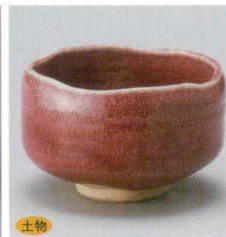

618-24-57J 2,860円
紅辰砂抹茶碗(トムソソ箱)
11.2×7.2cm