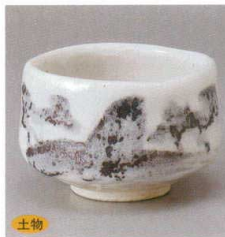

618-11-43J 3,600円
うすすみ流し抹茶
11.25×8.4cm

618-12-41J 3,600円
残雪抹茶碗
11.6×7.8cm

618-13-41J 3,600円
美佐野抹茶碗
11.5×7.8cm

618-14-43J 3,600円
均麗抹茶
11.25×8.4cm

618-15-43J 3,500円
オニ志野抹茶
11.25×8.4cm

618-16-43J 3,500円
白志野抹茶
11.25×8.4cm