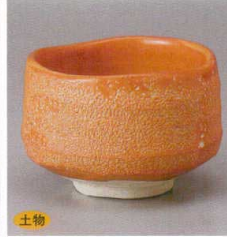

茶碗

静岡産茶葉産地産産
干茶・焼付干茶・いぶく碗

土瓶・急須・
ポット・抹茶碗

和陶オープン

618-1-41J 3,600円
紺なまこ抹茶碗
11.6×7.8cm

618-2-41J 3,600円
黒水晶抹茶碗
11.6×7.8cm

618-3-41J 3,600円
赤志野抹茶碗
11.6×7.8cm

618-4-41J 3,600円
桃山志野抹茶碗
11.6×7.8cm