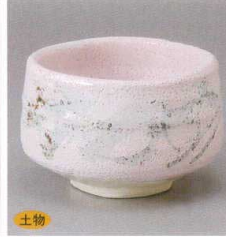

茶碗

静岡産茶葉産地産産
干茶・焼付干茶・いぶく碗

土瓶・急須・
ポット・抹茶碗

和陶オープン

618-1-41J 3,600円
紺なまこ抹茶碗
11.6×7.8cm

618-2-41J 3,600円
黒水晶抹茶碗
11.6×7.8cm

618-3-41J 3,600円
赤志野抹茶碗
11.6×7.8cm

618-4-41J 3,600円
桃山志野抹茶碗
11.6×7.8cm