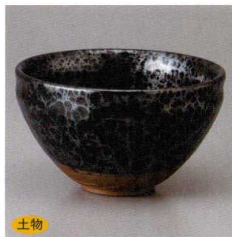

623-16-43J 3,500円
正山作油滴天目京型抹茶
1入 11.6×6.8cm