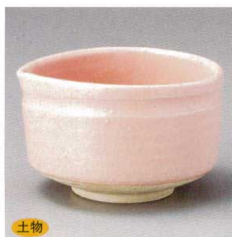

623-21-41J 2,800円
桃練片口抹茶碗
11.5×11×7.5cm