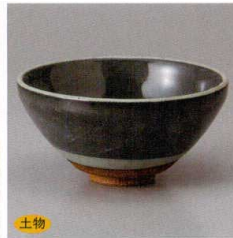

623-8-32J 2,480円
秋志野夏抹茶
12.5×6.5cm

623-9-32J 2,150円
黒結晶夏 抹茶
13×6.5cm

623-10-41J 1,800円
ゆず天目平形夏目抹茶碗
1入 13×6.3cm

623-11-41-32J 1,900円
貴入ピンク平形抹茶碗
1入 13×6.3cm

623-12-41J 1,900円
ネズミ貴入平形抹茶碗
1入 13×6.3cm

623-13-32J 2,080円
秋青磁夏 抹茶碗
13×6.5cm