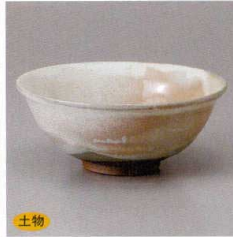

パンフレット番号	問合せ先	電話番号
20651-623	株式会社クイックパック	0564-59-3525

Small Bowl for Green Tea 抹茶碗 623

そば用品
めん皿・めん鉢
井ぞば井
多用碗・ミヤ蓋付大茶
蓋井・総器大茶・毛料
茶蒸碗
漆器・漆器長邊等組邊等
干茶・漆器干茶・いご碗
土瓶・急須・
ポット・抹茶碗
和陶オーブン

623-1-43J 5,300円
オニ志野夏抹茶碗
1入 14×5.9cm

623-2-43J 4,800円
秋夏抹茶
1入 14×5.9cm

623-3-43J 5,300円
金彩夏抹茶
1入 14×5.9cm

623-4-43J 5,300円
青志野夏抹茶
1入 14×5.9cm

623-5-43J 5,300円
紅彩夏抹茶
1入 14×5.9cm

623-6-8J 3,200円
白ラスター 京型抹茶碗
1入 13×6.5cm

623-7-8J 3,200円
トルコ貴入 京型抹茶碗
1入 13×6.5cm

623-8-32J 2,480円
秋志野夏抹茶
12.5×6.5cm

623-9-32J 2,150円
黒結晶夏 抹茶
13×6.5cm

623-10-41J 1,800円
ゆず天目平形夏目抹茶碗
1入 13×6.3cm

623-11-41-32J 1,900円
貴入ピンク平形抹茶碗
1入 13×6.3cm

623-12-41J 1,900円
ネズミ貴入平形抹茶碗
1入 13×6.3cm

623-13-32J 2,080円
秋青磁夏 抹茶碗
13×6.5cm