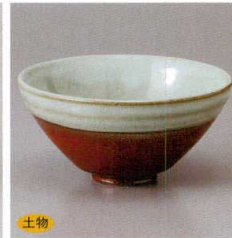

623-8-32J 2,480円
秋志野夏抹茶
12.5×6.5cm

623-9-32J 2,150円
黒結晶夏 抹茶
13×6.5cm

623-10-41J 1,800円
ゆず天目平形夏目抹茶碗
1入 13×6.3cm

623-11-41-32J 1,900円
貴入ピンク平形抹茶碗
1入 13×6.3cm

623-12-41J 1,900円
ネズミ貴入平形抹茶碗
1入 13×6.3cm

623-13-32J 2,080円
秋青磁夏 抹茶碗
13×6.5cm