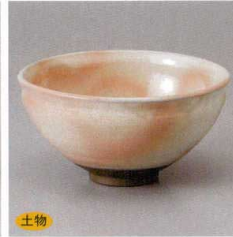

623-2-43J 4,800円
秋夏抹茶
1入 14×5.9cm

623-3-43J 5,300円
金彩夏抹茶
1入 14×5.9cm

623-4-43J 5,300円
青志野夏抹茶
1入 14×5.9cm

623-5-43J 5,300円
紅彩夏抹茶
1入 14×5.9cm

623-6-8J 3,200円
白ラスター 京型抹茶碗
1入 13×6.5cm

623-7-8J 3,200円
トルコ貴入 京型抹茶碗
1入 13×6.5cm

623-8-32J 2,480円
秋志野夏抹茶
12.5×6.5cm

623-9-32J 2,150円
黒結晶夏 抹茶
13×6.5cm

623-10-41J 1,800円
ゆず天目平形夏目抹茶碗
1入 13×6.3cm

623-11-41-32J 1,900円
貴入ピンク平形抹茶碗
1入 13×6.3cm

623-12-41J 1,900円
ネズミ貴入平形抹茶碗
1入 13×6.3cm

623-13-32J 2,080円
秋青磁夏 抹茶碗
13×6.5cm