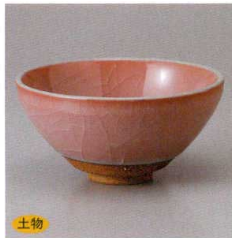

623-2-43J 4,800円
秋夏抹茶
1入 14×5.9cm

623-3-43J 5,300円
金彩夏抹茶
1入 14×5.9cm

623-4-43J 5,300円
青志野夏抹茶
1入 14×5.9cm

623-5-43J 5,300円
紅彩夏抹茶
1入 14×5.9cm

623-6-8J 3,200円
白ラスター 京型抹茶碗
1入 13×6.5cm

623-7-8J 3,200円
トルコ貴入 京型抹茶碗
1入 13×6.5cm

623-8-32J 2,480円
秋志野夏抹茶
12.5×6.5cm

623-9-32J 2,150円
黒結晶夏 抹茶
13×6.5cm

623-10-41J 1,800円
ゆず天目平形夏目抹茶碗
1入 13×6.3cm

623-11-41-32J 1,900円
貴入ピンク平形抹茶碗
1入 13×6.3cm

623-12-41J 1,900円
ネズミ貴入平形抹茶碗
1入 13×6.3cm

623-13-32J 2,080円
秋青磁夏 抹茶碗
13×6.5cm