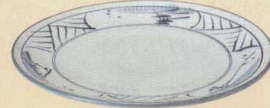

641-19-48J 2,700円  
付皿 23.5×9×3cm

641-20-48J 6,000円  
正角10.0皿 21×21×3cm

641-21-48J 780円  
丸3.3皿 10.5×2cm

641-22-48J 1,300円  
丸5.0皿 14.8×2.5cm

641-23-48J 1,700円  
丸6.0皿 19×2.3cm

641-24-48J 2,800円  
丸7.0皿 22×3.1cm

641-25-48J 4,100円  
丸8.0皿 25×3.3cm

641-26-48J 1,050円  
そば猪口 8.5×6cm 180cc

641-27-48J 1,500円  
1人用そば徳利 10入 7.5×9.6cm 160cc

641-28-48J 2,600円  
2人用そば徳利 10入 8.8×11.6cm 280cc

641-29-48J 800円  
切立3.0薬味皿 9.5×2cm