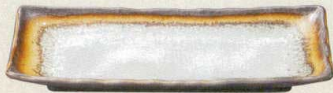

645-18-58J
1,150円
均窯スカイ 葉形5寸皿
17.5×16×3cm

645-19-58J 1,480円
あかね 縄目楕円皿 24.3×19.6×3.4cm

645-20-58J 1,480円
燻し金彩オリベ 縄目楕円皿 24.3×19.6×3.4cm

645-21-58J 1,480円
均窯スカイ 縄目楕円皿 24.3×19.6×3.4cm

645-22-58J 1,400円
あかね 29cm長角皿 28.8×13×3.5cm

645-23-58J 1,400円
燻し金彩オリベ 29cm長角皿 28.8×13×3.5cm

645-24-58J 1,400円
均窯スカイ 29cm長角皿 28.8×13×3.5cm

645-25-58J 2,450円
あかね 葉形8寸皿 25.2×23.3×4.2cm

645-26-58J 2,450円
燻し金彩オリベ 葉形8寸皿 25.2×23.3×4.2cm

645-27-58J 2,450円
均窯スカイ 葉形8寸皿 25.2×23.3×4.2cm