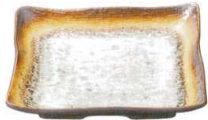

パンフレット番号	問合せ先	電話番号
20651-645	株式会社クイックパック	0564-59-3525

Selected Japanese-Ware Lines 和陶オープン 645

【万象】

そば用品
めん皿・めん鉢
井ぞぼ井
多用碗三升・湯付大茶
蓋井・飯器大茶・毛料
茶碗
西尚邊寺長邊寺組湯呑
干茶・蓋付干茶・いばく碗
土瓶・急須・
ポット・抹茶碗
和陶オープン

645-1-58J
590円
あかね 3.6小鉢
12.5×4.4cm

645-4-58J
1,350円
あかね 7寸正角皿
18.8×18.8×3.5cm

645-2-58J
590円
燻し金彩オリベ 3.6小鉢
12.5×4.4cm

645-5-58J
1,350円
燻し金彩オリベ 7寸正角皿
18.8×18.8×3.5cm

645-3-58J
590円
均窯スカイ 3.6小鉢
12.5×4.4cm

645-6-58J
1,350円
均窯スカイ 7寸正角皿
18.8×18.8×3.5cm

645-7-58J
550円
あかね 丸千代久
8.5×3.5cm

645-10-58J
1,200円
あかね ストライプ5寸平鉢
17.5×16.8×4.2cm

645-8-58J
550円
燻し金彩オリベ 丸千代久
8.5×3.5cm

645-11-58J
1,200円
燻し金彩オリベ ストライプ5寸平鉢
17.5×16.8×4.2cm

645-9-58J
550円
均窯スカイ 丸千代久
8.5×3.5cm