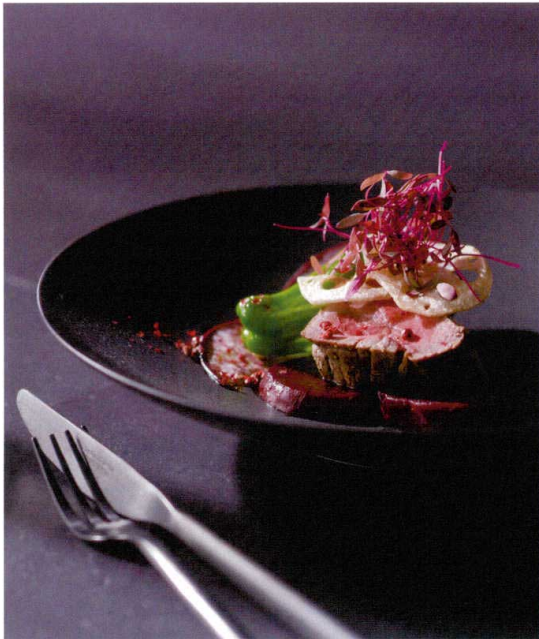

| | | |
|-----------|-------------|--------------|
| パンフレット番号 | 問合せ先 | 電話番号 |
| 20651-667 | 株式会社クイックパック | 0564-59-3525 |

Chic シック

667

HORECA

洋陶オーブン

バスケット

洋陶単品

スープ・
コーヒーC/S

マグカップ

グレージュ

黒

白

グロス

グレーゼアース 18cmⅢⅢ
18.5×1cm

667-1-48J ¥2,600 グレージュ

667-2-48J ¥2,600 黒