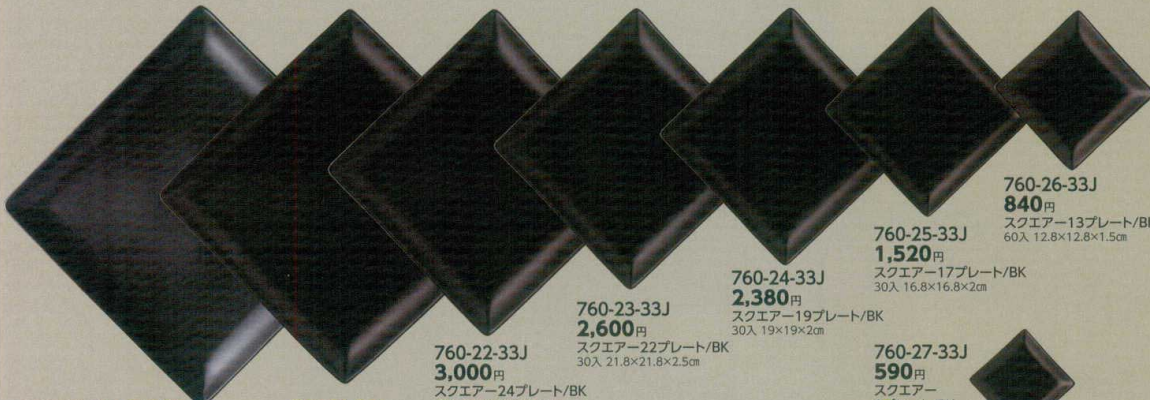

760-13-33J  
3,900円  
スクエア27プレート/WH  
20入 27.4×27.4×2.8cm

760-14-33J  
2,800円  
スクエア24プレート/WH  
20入 23.8×23.8×2.5cm

760-15-33J  
2,400円  
スクエア22プレート/WH  
30入 21.8×21.8×2.5cm

760-16-33J  
2,200円  
スクエア19プレート/WH  
30入 19×19×2cm

760-17-33J  
1,350円  
スクエア17プレート/WH  
30入 16.8×16.8×2cm

760-18-33J  
740円  
スクエア13プレート/WH  
60入 12.8×12.8×1.5cm

760-20-33J 7,000円  
スクエア30プレート/BK  
30.2×30.2×3.5cm

760-21-33J  
4,320円  
スクエア27プレート/BK  
20入 27.4×27.4×2.8cm

760-22-33J  
3,000円  
スクエア24プレート/BK  
20入 23.8×23.8×2.5cm

760-23-33J  
2,600円  
スクエア22プレート/BK  
30入 21.8×21.8×2.5cm

760-24-33J  
2,380円  
スクエア19プレート/BK  
30入 19×19×2cm

760-25-33J  
1,520円  
スクエア17プレート/BK  
30入 16.8×16.8×2cm