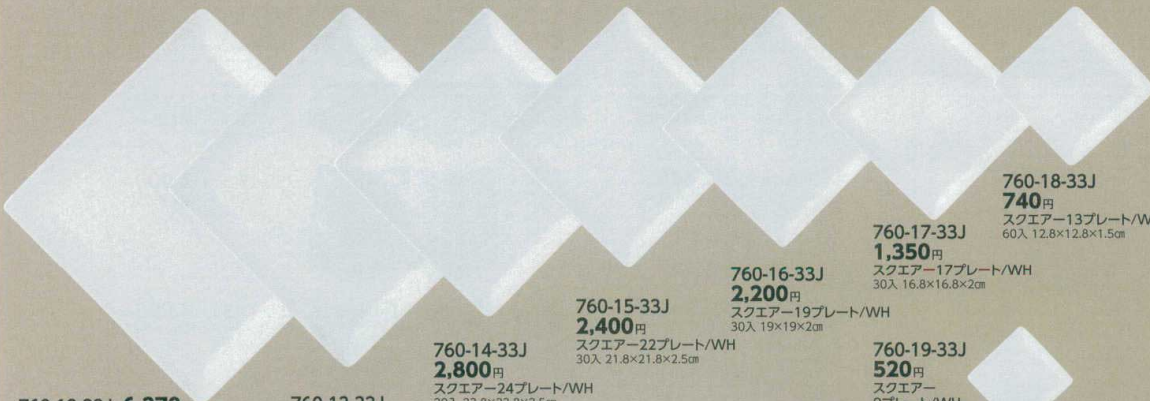

760-4-33J 1,460円  
レシビマルチ20長角プレート/WH  
30入 20.2×11×1.8cm

760-6-33J 1,620円  
レシビマルチ20長角プレート/BK  
30入 20.2×11×1.8cm

760-7-33J  
3,000円  
スクエア22プレート/RD  
30入 21.8×21.8×2.5cm

760-8-33J  
2,800円  
スクエア19プレート/RD  
30入 19×19×2cm

760-9-33J  
1,800円  
スクエア17プレート/RD  
30入 16.8×16.8×2cm

760-10-33J  
1,200円  
スクエア13プレート/RD  
60入 12.8×12.8×1.5cm

760-11-33J  
710円  
スクエア9プレート/RD  
100入 9.2×9.2×1.2cm

760-12-33J 6,270円  
スクエア30プレート/WH  
30.2×30.2×3.5cm

760-13-33J  
3,900円  
スクエア27プレート/WH  
20入 27.4×27.4×2.8cm

760-14-33J  
2,800円  
スクエア24プレート/WH  
20入 23.8×23.8×2.5cm

760-15-33J  
2,400円  
スクエア22プレート/WH  
30入 21.8×21.8×2.5cm

760-16-33J  
2,200円  
スクエア19プレート/WH  
30入 19×19×2cm