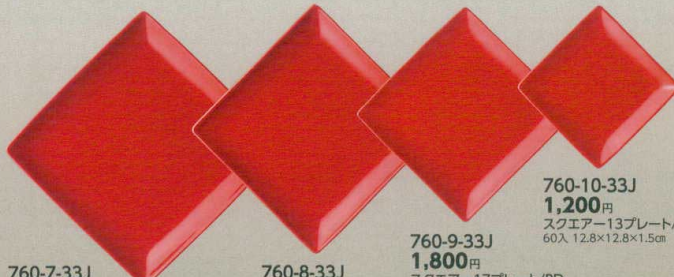

マグカップ

輸入品 【K・モード】

760-1-33J  
3,000円  
レシビワイド  
27長角プレート/RD  
20入 27.3×14.5×2cm

760-3-33J  
2,200円  
レシビワイド  
27長角プレート/WH  
20入 27.3×14.5×2cm

760-5-33J  
2,380円  
レシビワイド  
27長角プレート/BK  
20入 27.3×14.5×2cm

760-2-33J 1,950円  
レシビマルチ20長角プレート/RD  
30入 20.2×11×1.8cm

760-4-33J 1,460円  
レシビマルチ20長角プレート/WH  
30入 20.2×11×1.8cm

760-6-33J 1,620円  
レシビマルチ20長角プレート/BK  
30入 20.2×11×1.8cm

760-7-33J  
3,000円  
スクエア22プレート/RD  
30入 21.8×21.8×2.5cm

760-8-33J  
2,800円  
スクエア19プレート/RD  
30入 19×19×2cm

760-9-33J  
1,800円  
スクエア17プレート/RD  
30入 16.8×16.8×2cm

760-10-33J  
1,200円  
スクエア13プレート/RD  
60入 12.8×12.8×1.5cm

760-11-33J  
710円  
スクエア9プレート/RD  
100入 9.2×9.2×1.2cm

760-12-33J 6,270円  
スクエア30プレート/WH  
30.2×30.2×3.5cm

760-13-33J  
3,900円  
スクエア27プレート/WH  
20入 27.4×27.4×2.8cm

760-14-33J  
2,800円  
スクエア24プレート/WH  
20入 23.8×23.8×2.5cm

760-15-33J  
2,400円  
スクエア22プレート/WH  
30入 21.8×21.8×2.5cm

760-16-33J  
2,200円  
スクエア19プレート/WH  
30入 19×19×2cm