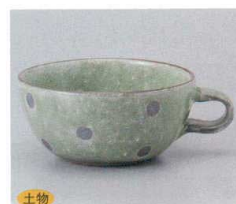

784-12-1J 1,350円
ブルー両手スープ
16.5×13.2×5.2cm 500cc

784-13-21J 2,800円
カトリーヌ(白磁)プリオンカップ
10入 11.5×5.1cm 250cc

784-14-21J 2,500円
フルモルカフェボール
12.7×8cm 490cc

784-15-56J 1,200円
いぶしシチュー碗
14.5×10.5×6.7cm 380cc

784-16-56J 1,200円
粉引シチュー碗
14.5×10.5×6.7cm 380cc

784-17-43J 930円
アースポール
11.8×8.6cm 450cc エコマーク認定商品

784-18-23J 4,500円
まぼろし藍釉ジャンボスープカップ
13×17×10cm

784-19-23J 4,500円
まぼろし織部ジャンボスープカップ
13×17×10cm

784-20-23J 4,500円
水玉花唐草ジャンボスープカップ
13×17×10cm

784-21-23J 3,800円
織部ドット&ホワイトスープカップ
10.8×14.5×8.7cm

784-22-23J 3,800円
織部ドット&ブラックスープカップ
10.8×14.5×8.7cm

784-23-1J 2,350円
サビ水玉 グリーンカフェスープ
10入 11.5×13.4×5.3cm 320cc

784-24-1J 2,350円
サビ水玉 ブルーカフェスープ
10入 11.5×13.4×5.3cm 320cc

784-25-33J 2,000円
春花 スープカップ(ピンク)
15×11.5×6cm 400cc